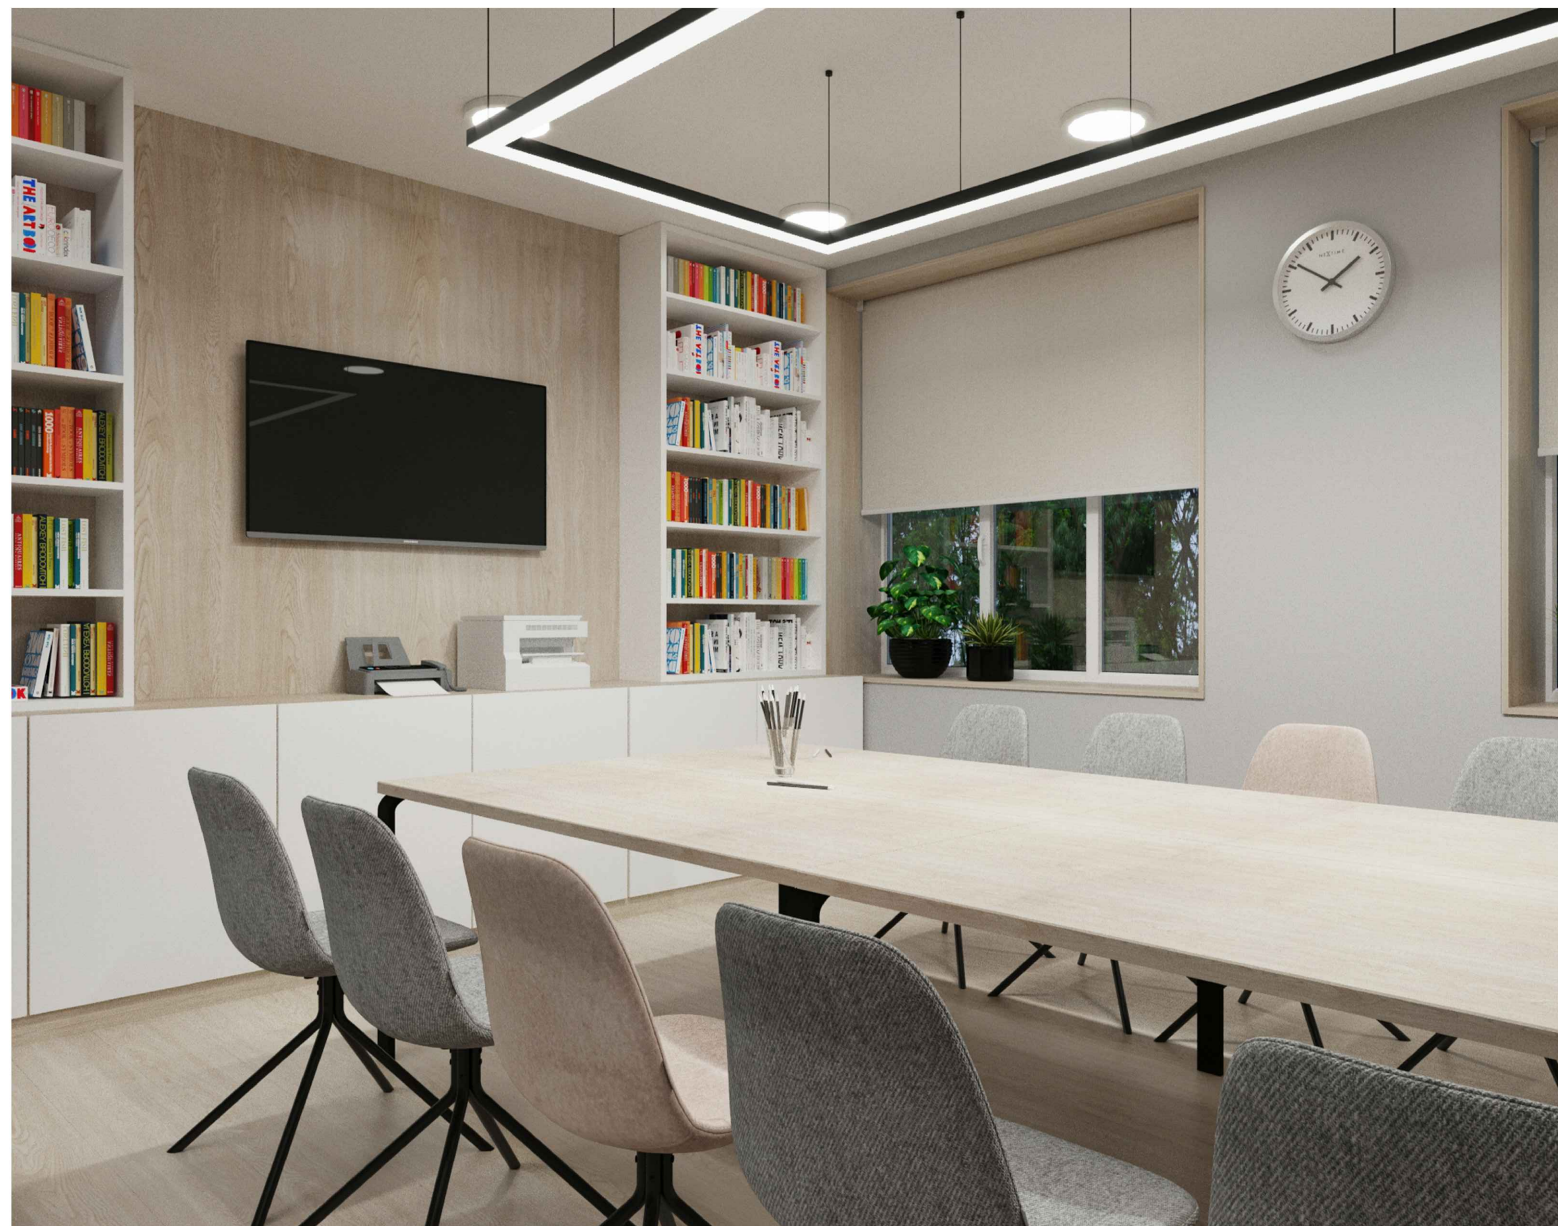

КРУТОДОМА архитектурная студия	Дизайнер/Архитектор Корочина И.П.	Заказчик Андрейченко Г.Н.	Дизайн-проект интерьера Межпоселенческой центральной районной библиотеки им. А.С. Пушкина	062_21			
			Визуализация	Стадия	Лист	Листов	
					16