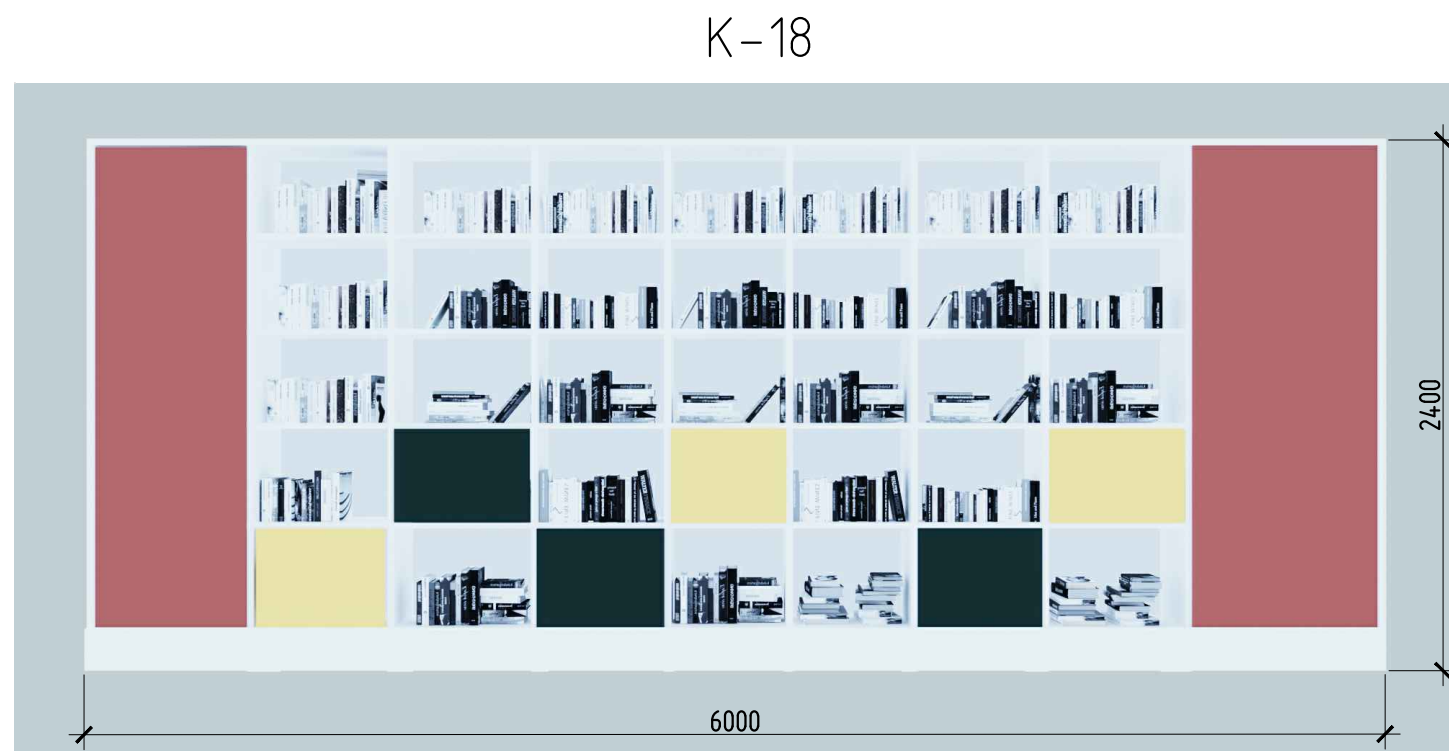

К-7

К-8

К-12

К-9

К-10

К-11

Применение: высоту стеллажей уточнить по месту, после завершения работ по устройству пола и потолка

КРУТОДОМА архитектурная студия	Дизайнер/Архитектор	Заказчик	Дизайн-проект интерьера Межпоселенческой центральной районной библиотеки им. А.С. Пушкина	062_21		
	Корочина И.П.	Андрейченко Г.Н.		Эскизы мебели. Компьютерный зал. Читальный зал.	Стадия	Лист
					41	