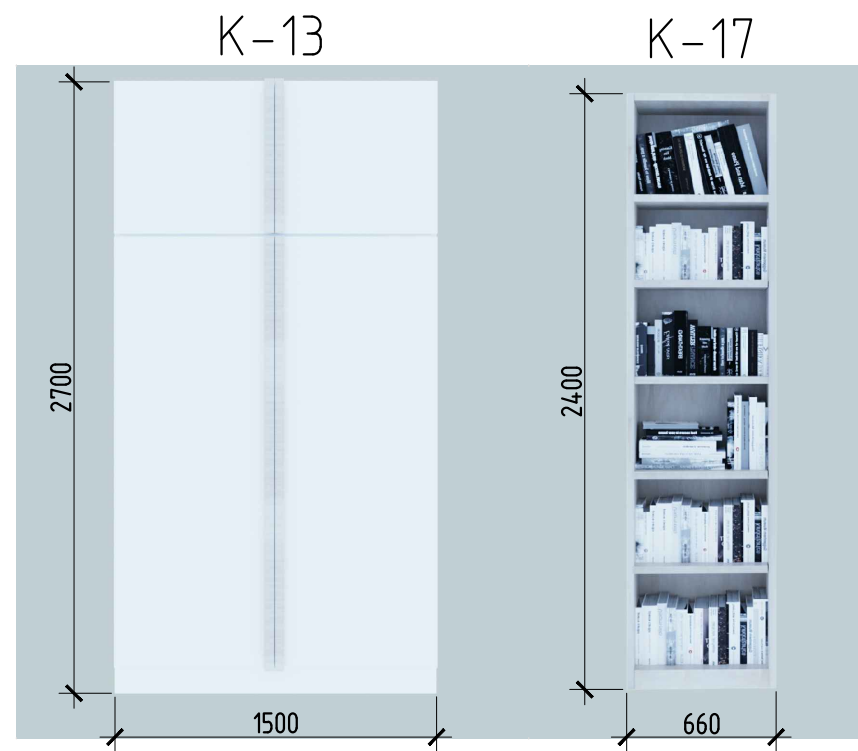

К-7

К-8

К-12

К-9

К-10

К-11

Применение: высоту стеллажей уточнить по месту, после завершения работ по устройству пола и потолка

КРУТОДОМА архитектурная студия	Дизайнер/Архитектор	Заказчик	Дизайн-проект интерьера Межпоселенческой центральной районной библиотеки им. А.С. Пушкина	062_21		
	Корочина И.П.	Андрейченко Г.Н.		Эскизы мебели. Компьютерный зал. Читальный зал.	Стадия	Лист
					41	