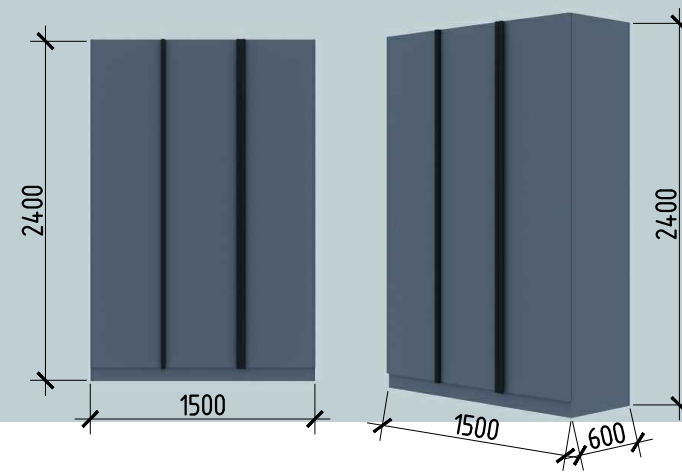

K-2

K-3

Применение: высоту стеллажей уточнить по месту, после завершения работ по устройству пола и потолка

КРУТОДОМА архитектурная студия	Дизайнер/Архитектор	Заказчик	Дизайн-проект интерьера Межпоселенческой центральной районной библиотеки им. А.С. Пушкина		062_21
	Жданов А.В.	Андрейченко Г.Н.	Эскизы мебели. Рецепшн. Новая книга.		Стадия
					Лист
					Листов
					40