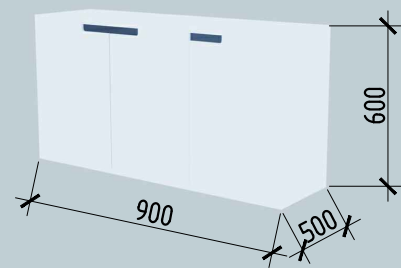

K-2

Применение: высоту стеллажей уточнить по месту, после завершения работ по устройству пола и потолка

КРУТОДОМА архитектурная студия	Дизайнер/Архитектор	Заказчик	Дизайн-проект интерьера Межпоселенческой центральной районной библиотеки им. А.С. Пушкина		062_21
	Жданов А.В.	Андрейченко Г.Н.	Эскизы мебели. Рецепшн. Новая книга.		Стадия
					Лист
					Листов
					40