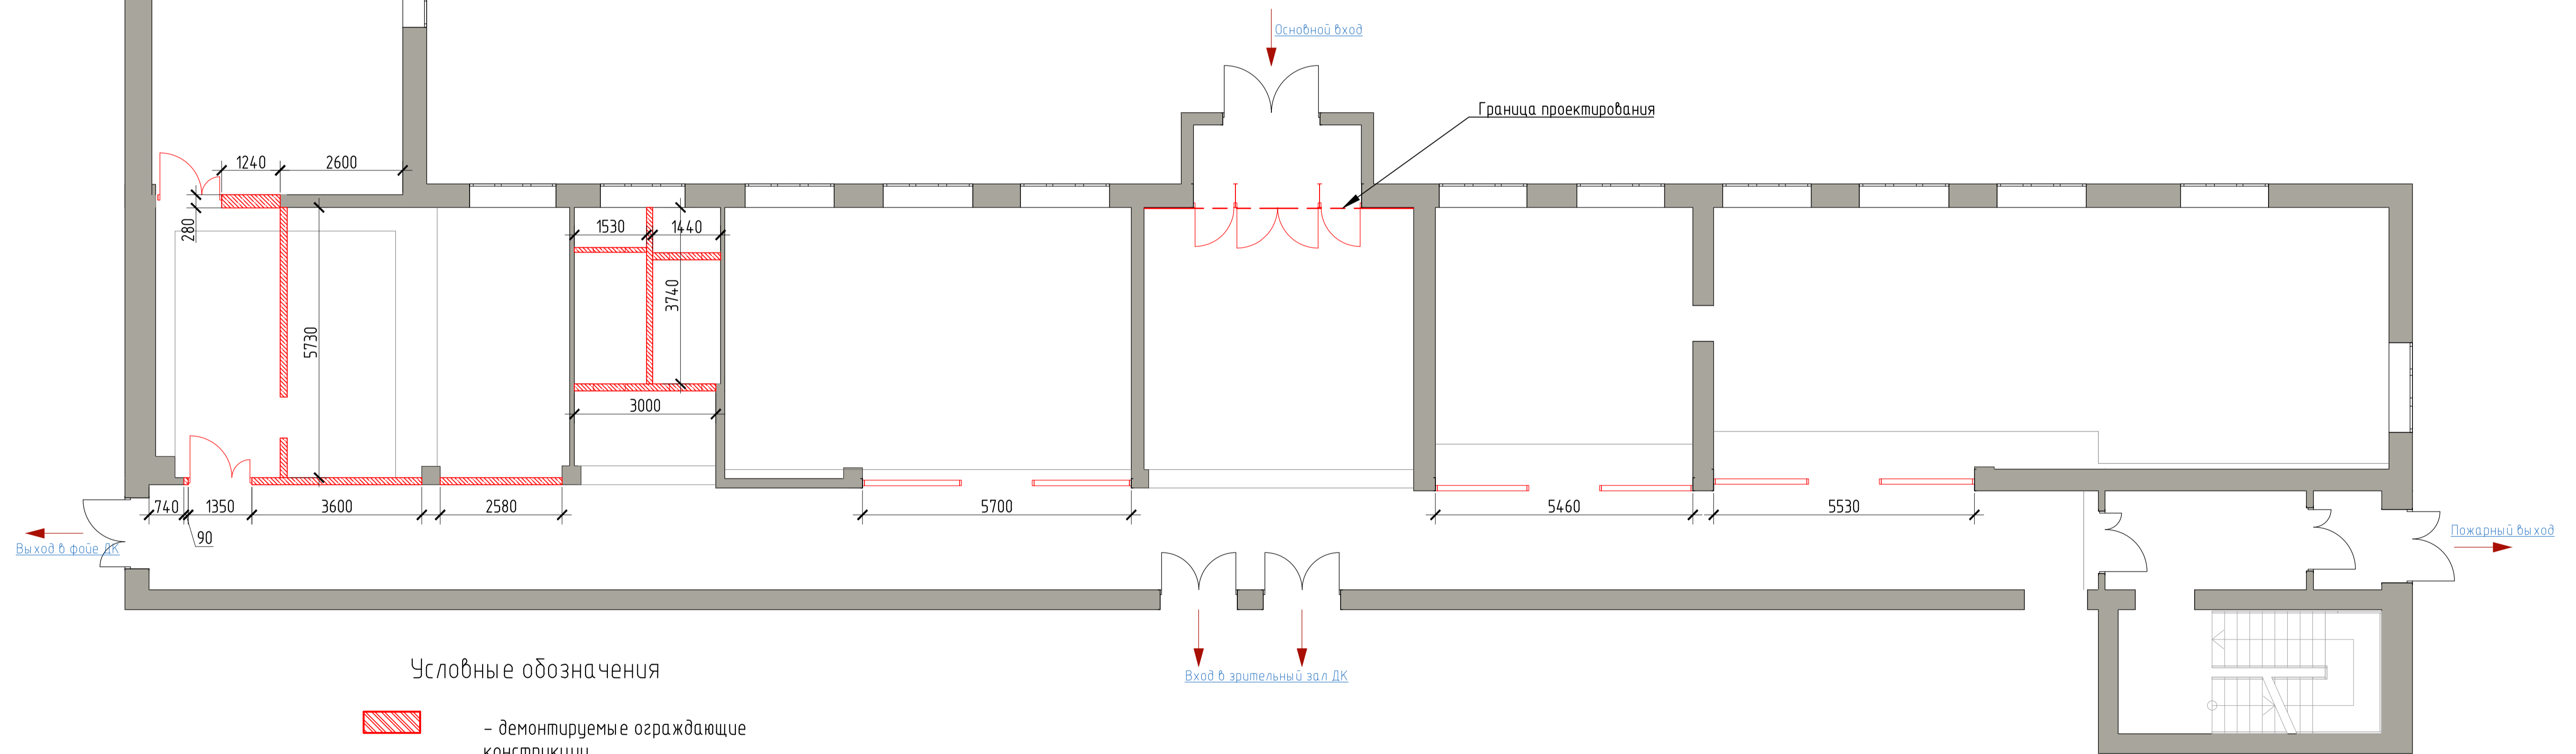

План демонтажа, М 1:100

Ведомость работ

Поз.	Обозначение	Наименование	Кол.	Примечание
1	Демонтаж перегородок	Кирпич кладочный	10,00	м³
2		Деревянно-стеклянные конструкции	50,00	м²
3	Демонтаж пола	Деревянный пол	405,00	м²
4	Демонтаж старой штукатурки	Штукатурка цементно-песчаная	230,00	м²

Условные обозначения

- демонируемые ограждающие конструкции
- демонируемые дверные блоки

КРУТОДОМА архитектурная студия	Дизайнер/Архитектор	Заказчик	Дизайн-проект интерьера Межпоселенческой центральной районной библиотеки им. А.С. Пушкина	062_21	
	Корочина И.П.	Андрейченко Г.Н.	План демонтажа, М 1:100	Стадия	Лист
				27	Листов