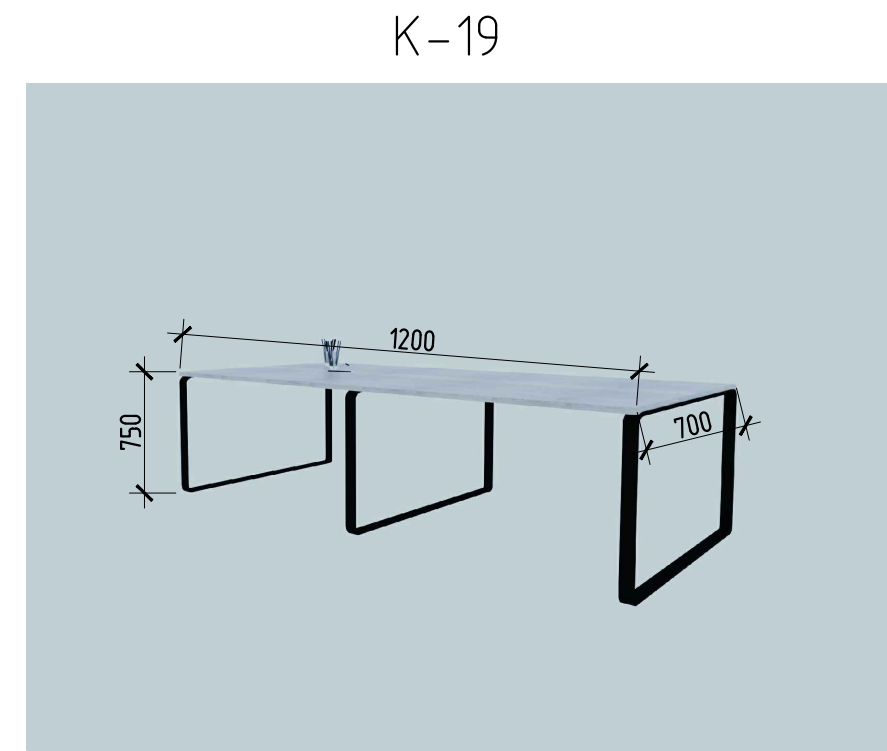

Применение: высоту стеллажей уточнить по месту, после завершения работ по устройству пола и потолка

КРУТОДОМА архитектурная студия	Дизайнер/Архитектор	Заказчик	Дизайн-проект интерьера Межпоселенческой центральной районной библиотеки им. А.С. Пушкина	062_21		
	Корочина И.П.	Андрейченко Г.Н.	Эскизы мебели. Холл. Детская зона.	Стадия	Лист	Листов
					42