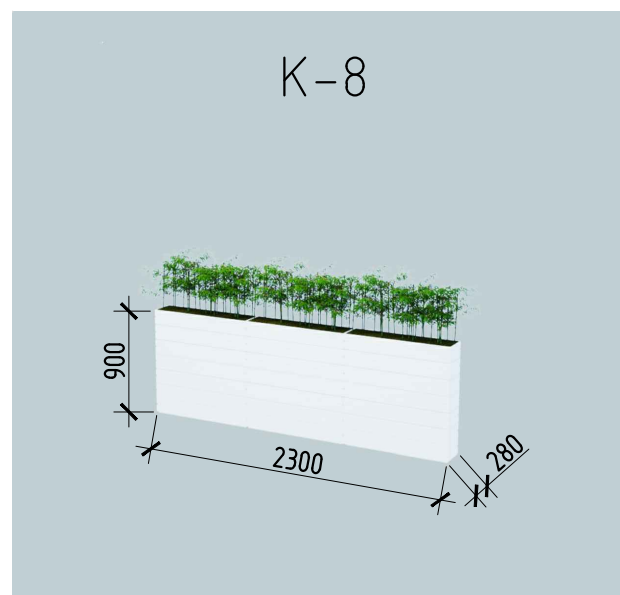

Применение: высоту стеллажей уточнить по месту, после завершения работ по устройству пола и потолка

КРУТОДОМА архитектурная студия	Дизайнер/Архитектор	Заказчик	Дизайн-проект интерьера Межпоселенческой центральной районной библиотеки им. А.С. Пушкина	062_21			
	Корочина И.П.	Андрейченко Г.Н.		Эскизы мебели. Компьютерный зал. Читальный зал.	Стадия	Лист	Листов
					41