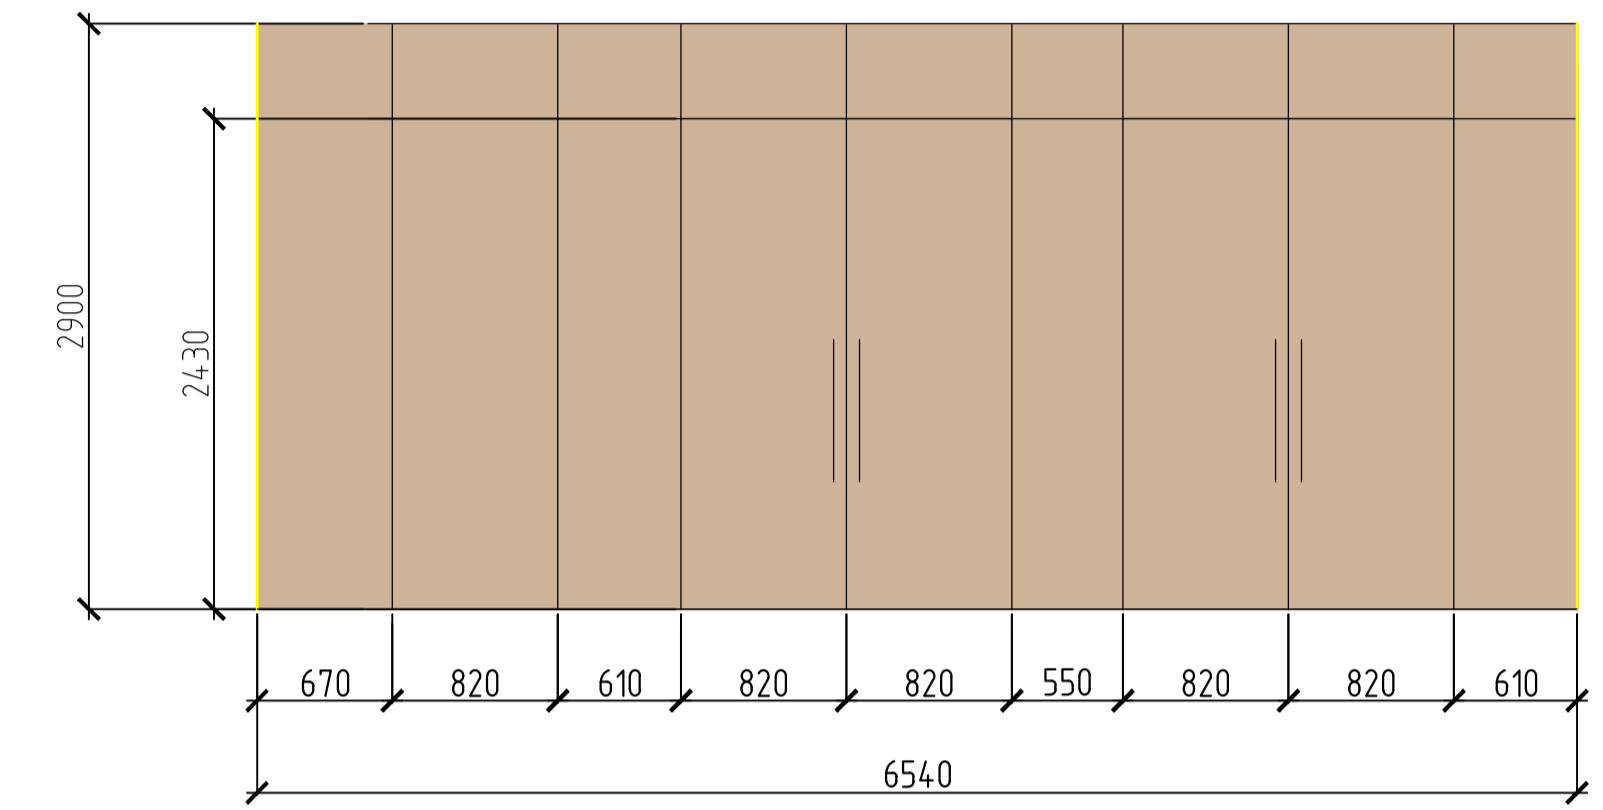

Схема обшивки стены панелями, М 1:50