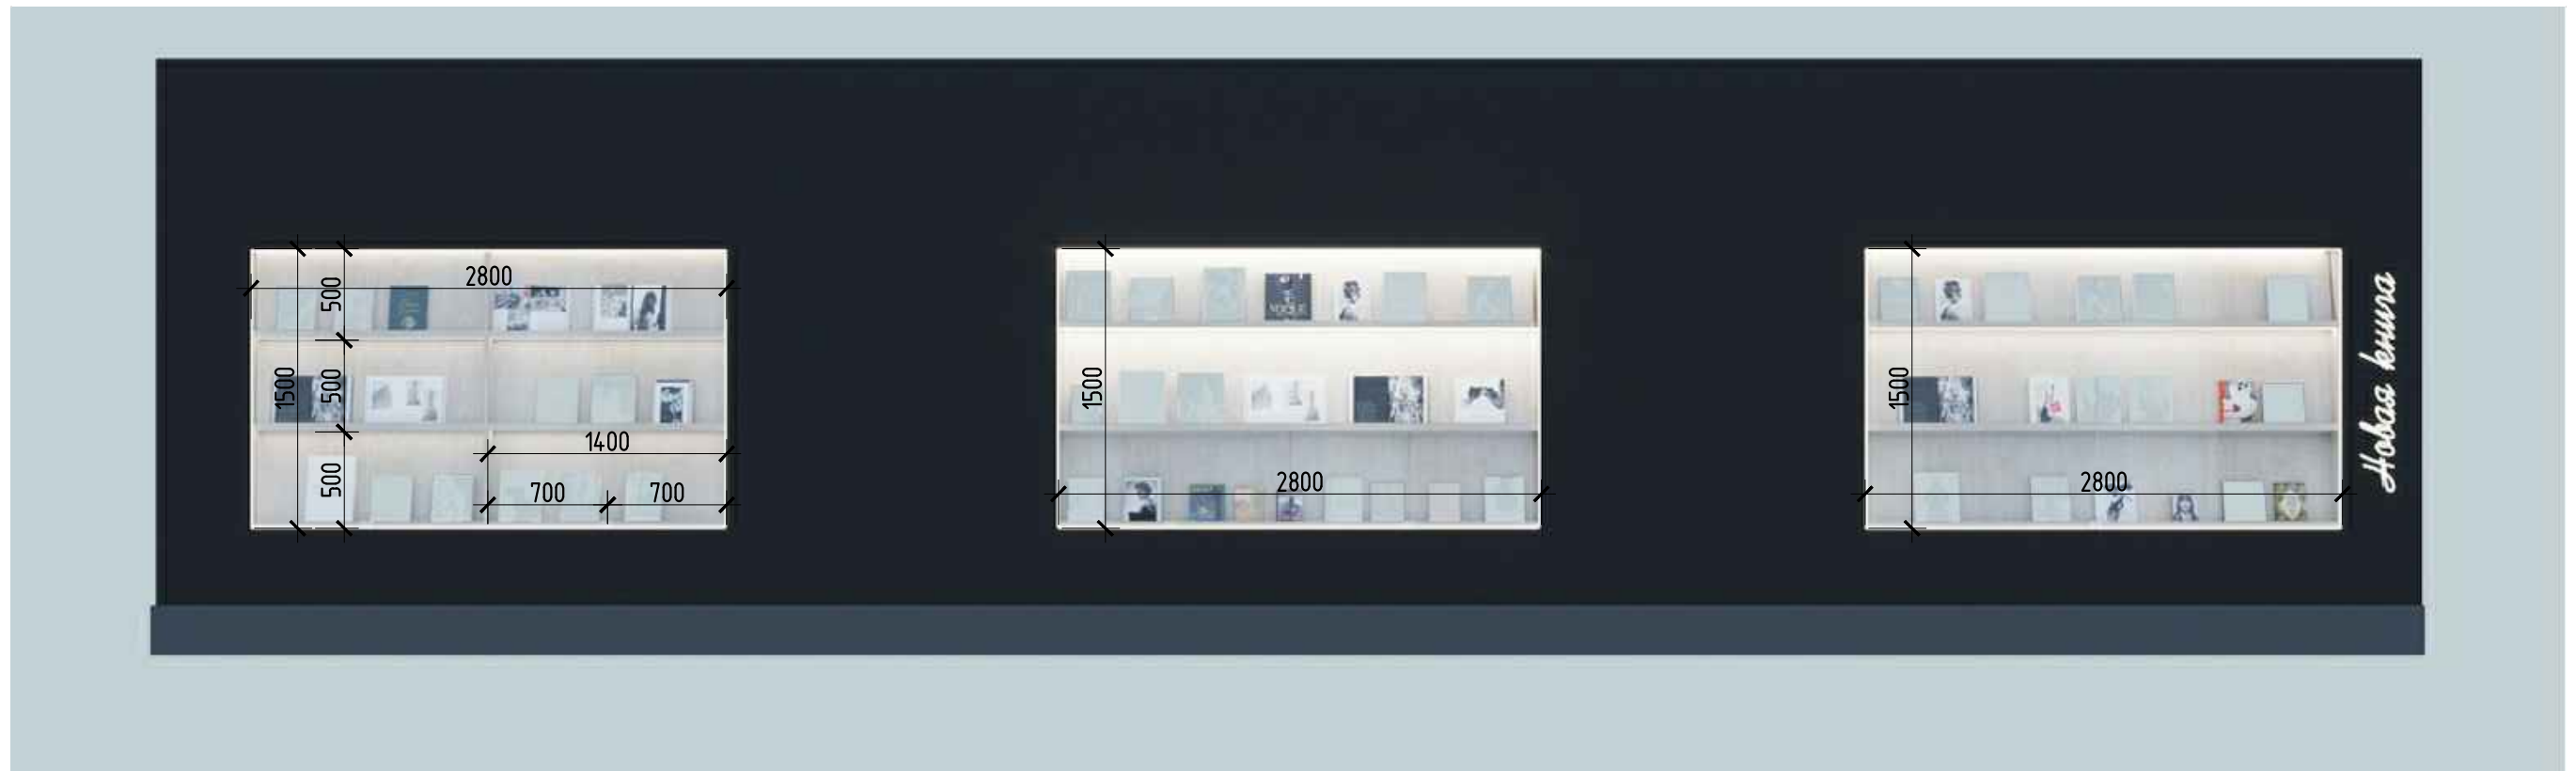

K-1

K-2

K-3

K-4

K-6

K-5

Применение: высоту стеллажей уточнить по месту, после завершения работ по устройству пола и потолка

КРУТОДОМА архитектурная студия	Дизайнер/Архитектор	Заказчик	Дизайн-проект интерьера Межпоселенческой центральной районной библиотеки им. А.С. Пушкина		062_21
	Жданов А.В.	Андрейченко Г.Н.	Эскизы мебели. Рецепшн. Новая книга.		Стадия
					Лист
					Листов
					40