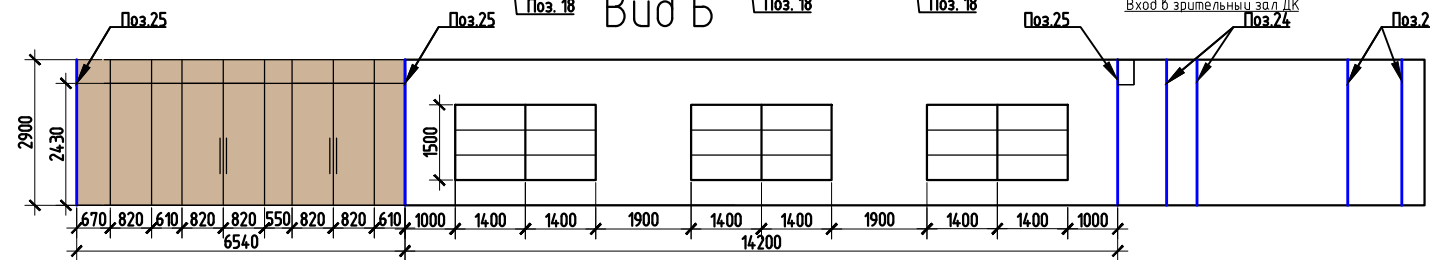

Вид Б

КРУТОДОМА архитектурная студия	Дизайнер/Архитектор Корочина И.П.	Заказчик Андрейченко Г.Н.	Дизайн-проект интерьера Межпоселенческой центральной районной библиотеки им. А.С. Пушкина	062_21
	Аксонометрическая схема металлического каркаса навеса, М 1:50. Спецификация элементов навеса			Страница Лист Листов 38