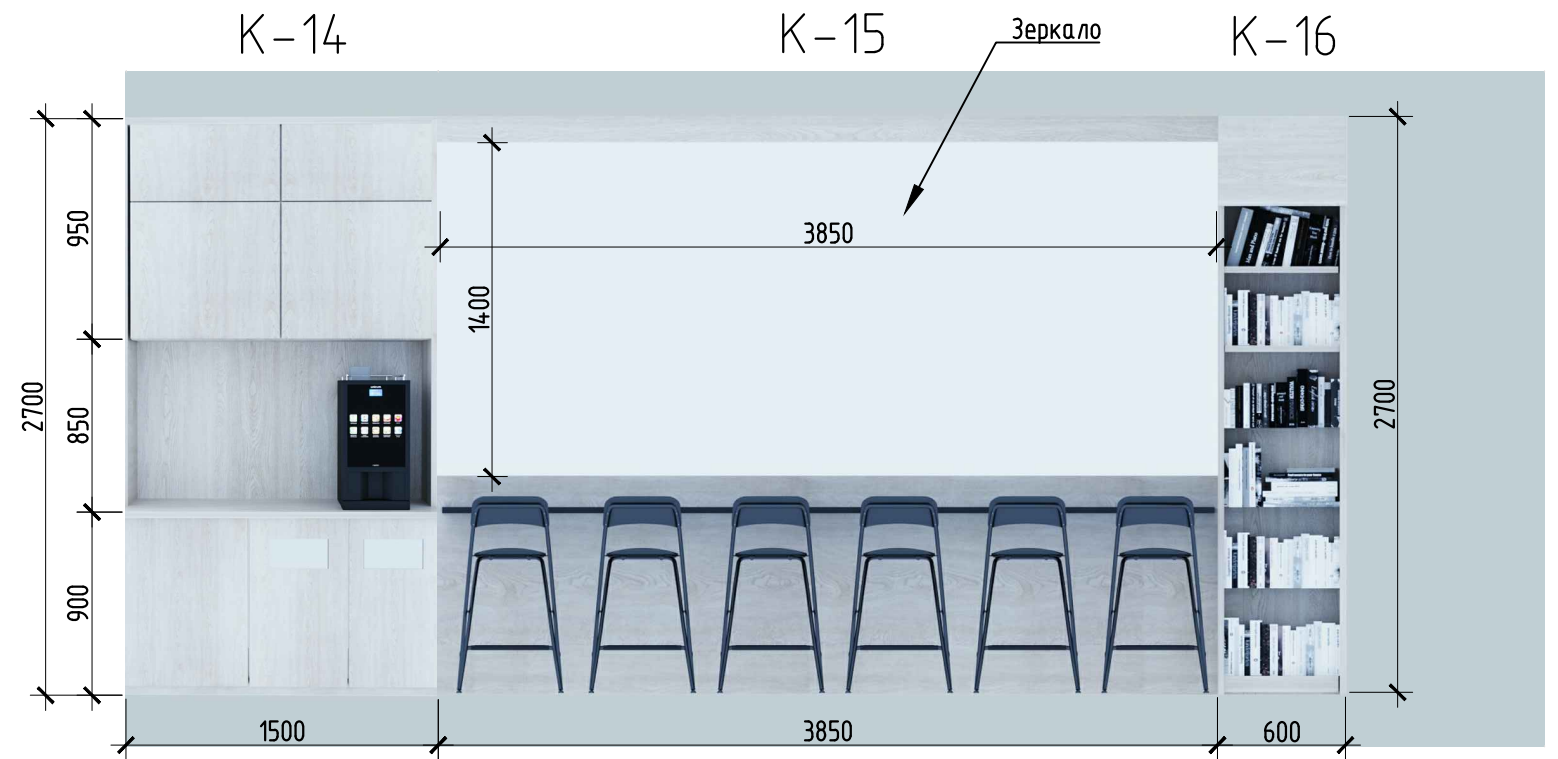

К-7

К-8

К-12

К-9

К-10

К-11

Применение: высоту стеллажей уточнить по месту, после завершения работ по устройству пола и потолка

КРУТОДОМА архитектурная студия	Дизайнер/Архитектор	Заказчик	Дизайн-проект интерьера Межпоселенческой центральной районной библиотеки им. А.С. Пушкина	062_21		
	Корочина И.П.	Андрейченко Г.Н.		Эскизы мебели. Компьютерный зал. Читальный зал.	Стадия	Лист
					41	