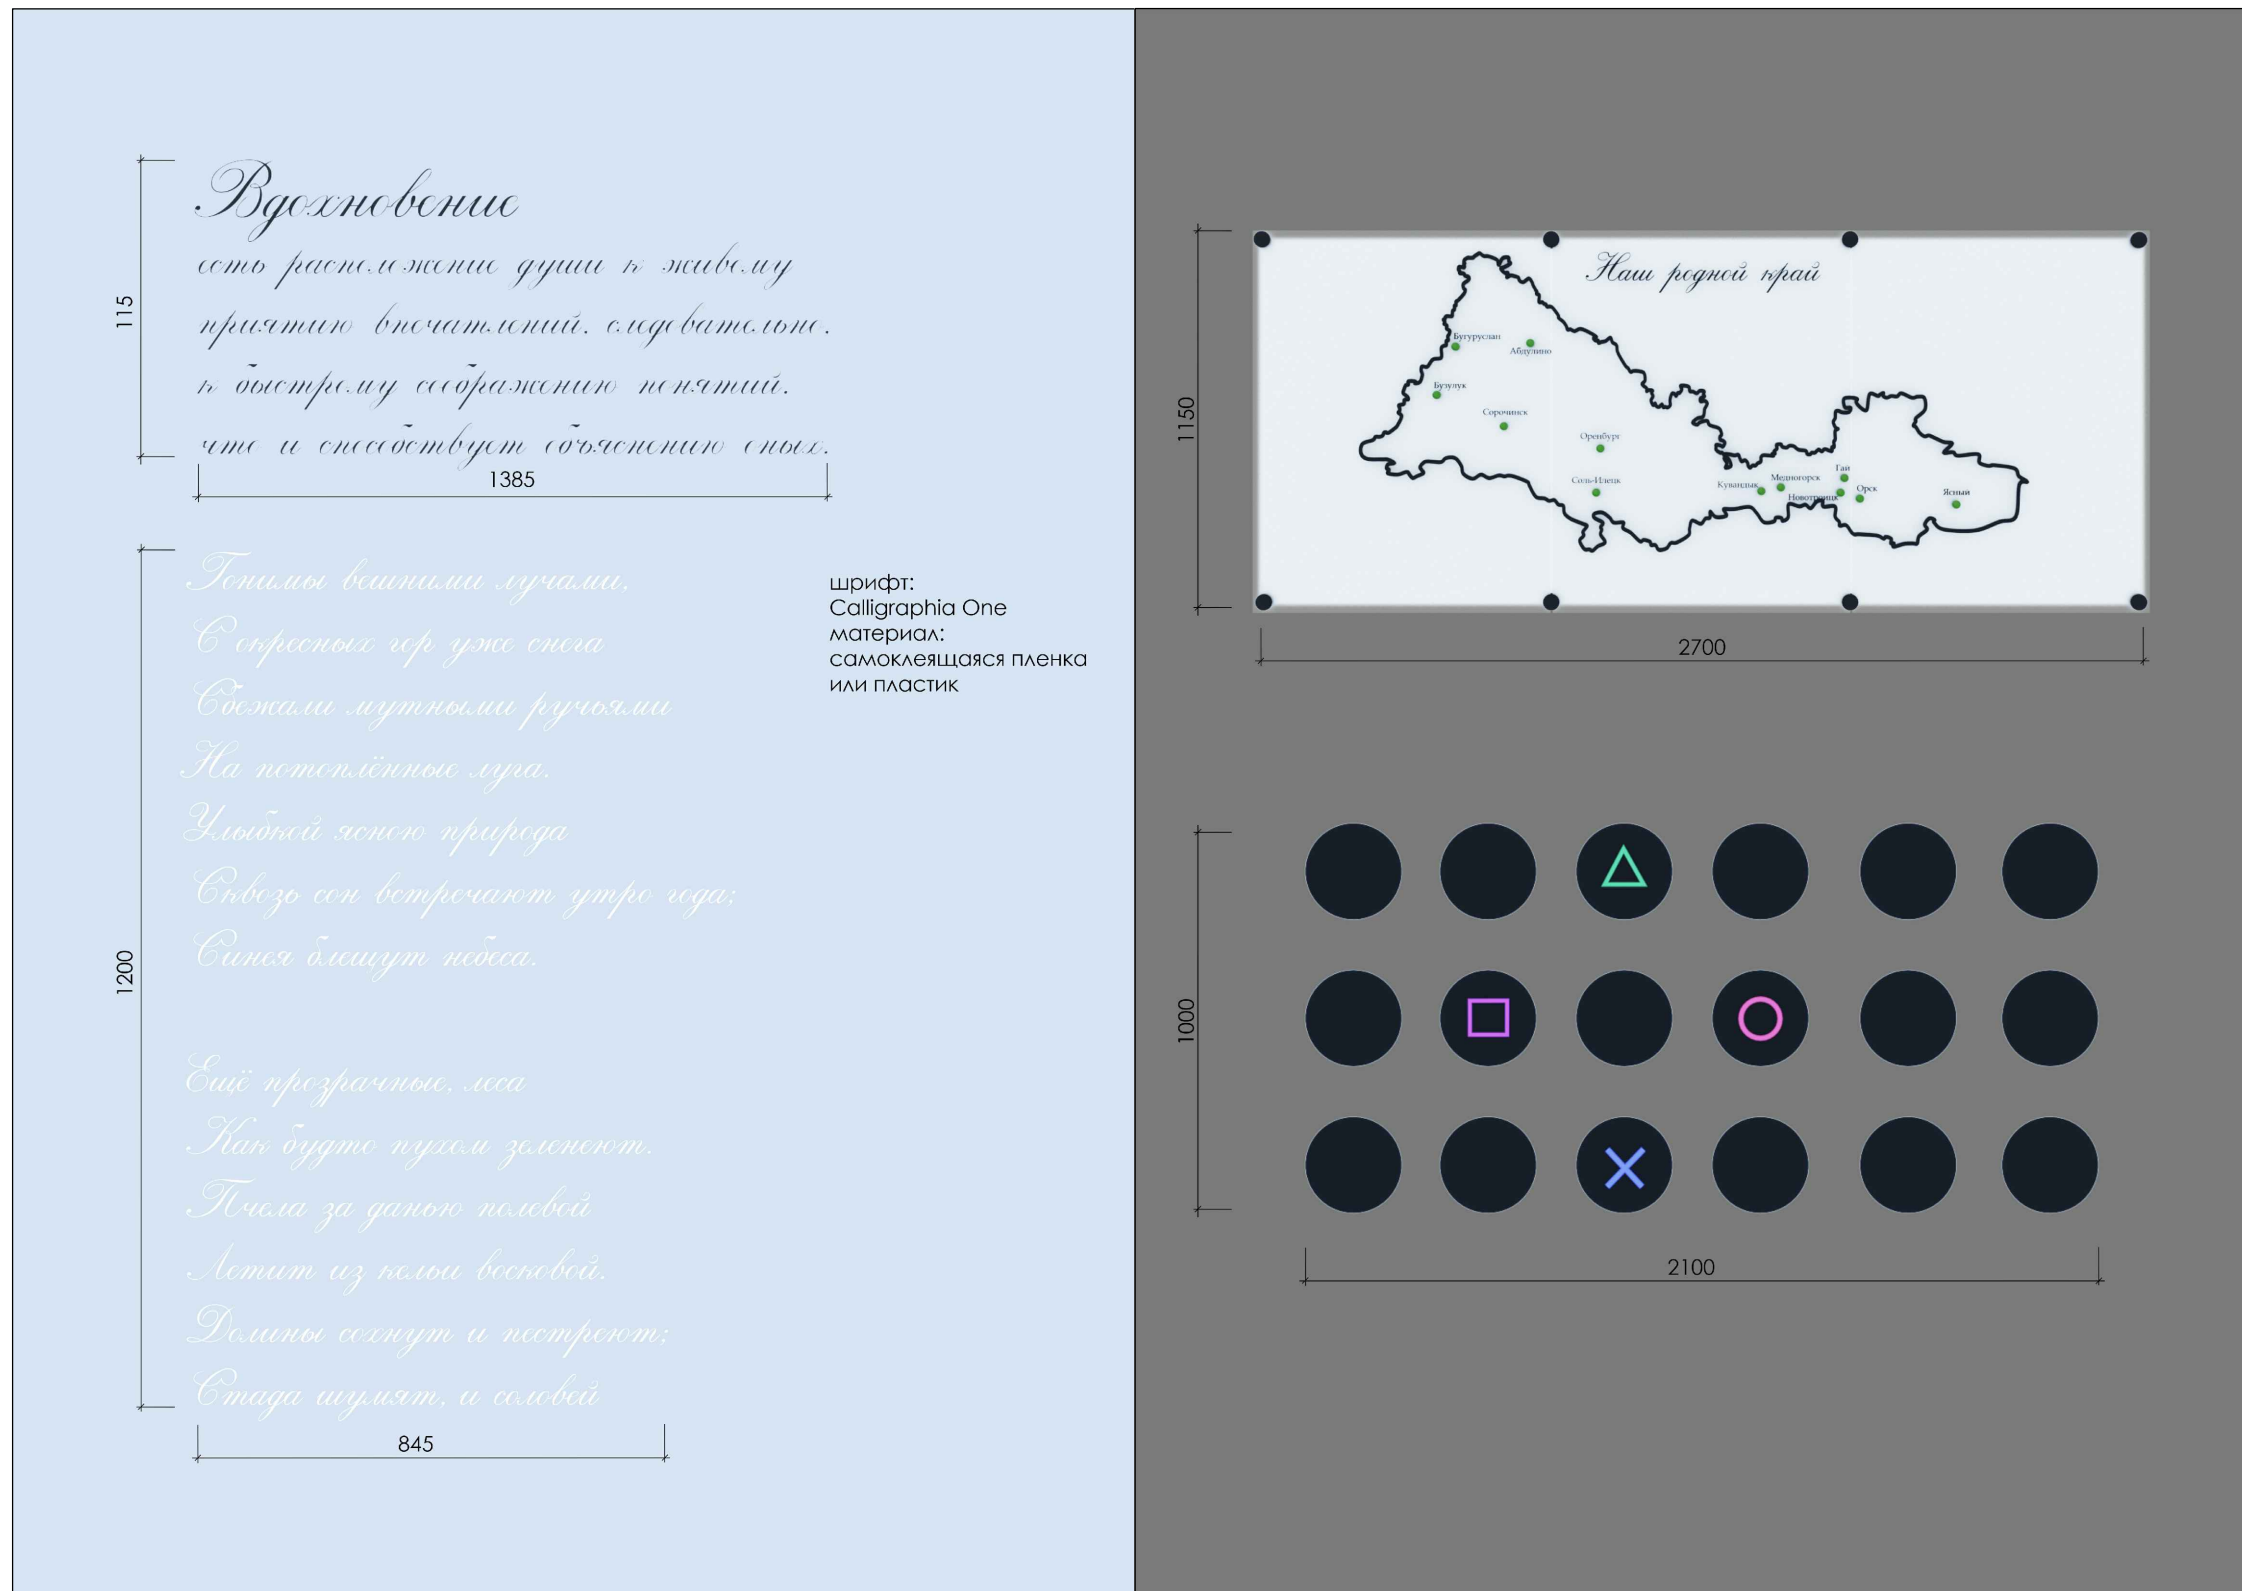

Информационные надписи/стенды.

Данный лист читать совместно с листом 30,31

КРУТОДОМА архитектурная студия	Дизайнер/Архитектор	Заказчик	Дизайн-проект интерьера Межпоселенческой центральной районной библиотеки им. А.С. Пушкина			062_21		
	Корочина И.П.	Андрейченко Г.Н.				Стадия	Лист	Листов
			Информационные надписи/стенды.				48