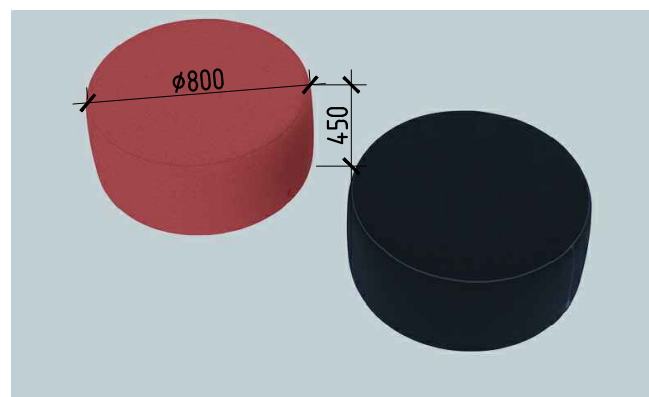

Применение: высоту стеллажей уточнить по месту, после завершения работ по устройству пола и потолка

КРУТОДОМА архитектурная студия	Дизайнер/Архитектор	Заказчик	Дизайн-проект интерьера Межпоселенческой центральной районной библиотеки им. А.С. Пушкина		062_21
	Жданов А.В.	Андрейченко Г.Н.	Эскизы мебели. Рецепшн. Новая книга.		Стадия
					Лист
					Листов
					40