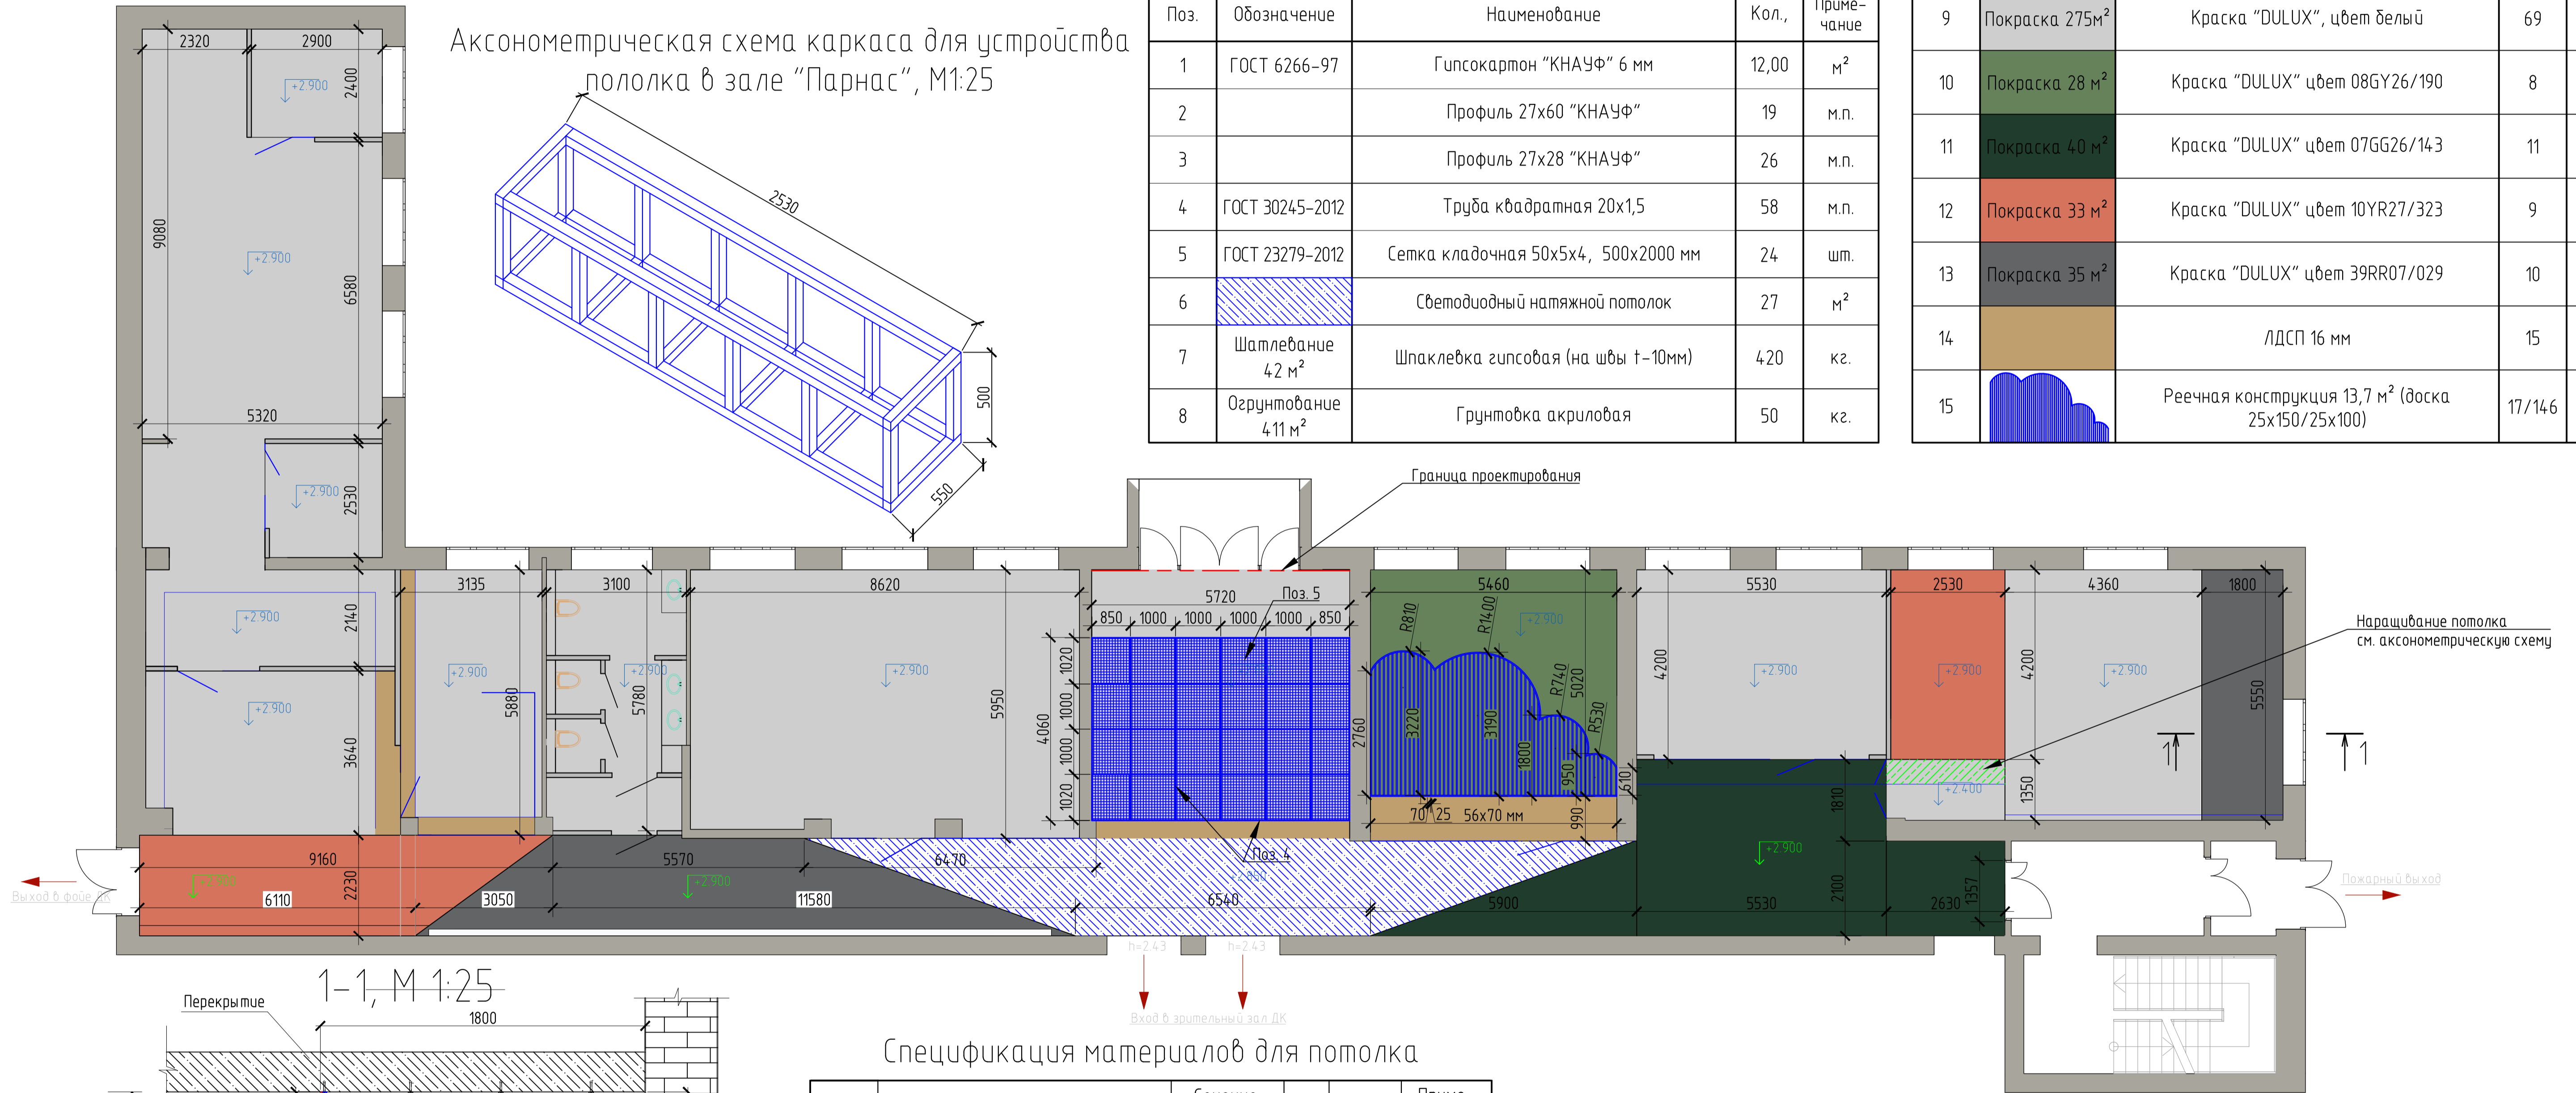

План потолков, М 1:100

Спецификация изделий и материалов потолка

Поз.	Обозначение	Наименование	Кол.	Примечание
1	ГОСТ 6266-97	Гипсокартон "КНАУФ" 6 мм	12,00	м²
2		Профиль 27x60 "КНАУФ"	19	м.п.
3		Профиль 27x28 "КНАУФ"	26	м.п.
4	ГОСТ 30245-2012	Труба квадратная 20x1,5	58	м.п.
5	ГОСТ 23279-2012	Сетка кладочная 50x5x4, 500x2000 мм	24	шт.
6		Светодиодный натяжной потолок	27	м²
7	Штплевание 4,2 м²	Шпаклевка гипсовая (на швы t=10мм)	420	кг.
8	Огрунтование 4,11 м²	Грунтовка акриловая	50	кг.

9	Покраска 275 м²	Краска "DULUX", цвет белый	69	л.
10	Покраска 28 м²	Краска "DULUX" цвет 08GY26/190	8	л.
11	Покраска 40 м²	Краска "DULUX" цвет 07GG26/143	11	л.
12	Покраска 33 м²	Краска "DULUX" цвет 10YR27/323	9	л.
13	Покраска 35 м²	Краска "DULUX" цвет 39RR07/029	10	л.
14		ЛДСП 16 мм	15	м²
15		Реечная конструкция 13,7 м² (доска 25x150/25x100)	17/146	м.п.

Спецификация материалов для потолка

Поз.	Наименование	Сечение, мм	Кол.	Объем	Примечание
1	Брус	50x50	19	0.05	м.п.
2	Гипсокартон	-	1,6	-	м²

КРУТОДОМА архитектурная студия	Дизайнер/Архитектор	Заказчик	Дизайн-проект интерьера Межпоселенческой центральной районной библиотеки им. А.С. Пушкина	062_21		
	Жданов А.В.	Андрейченко Г.Н.		Стадия	Лист	Листов
			План потолков, М 1:100	34