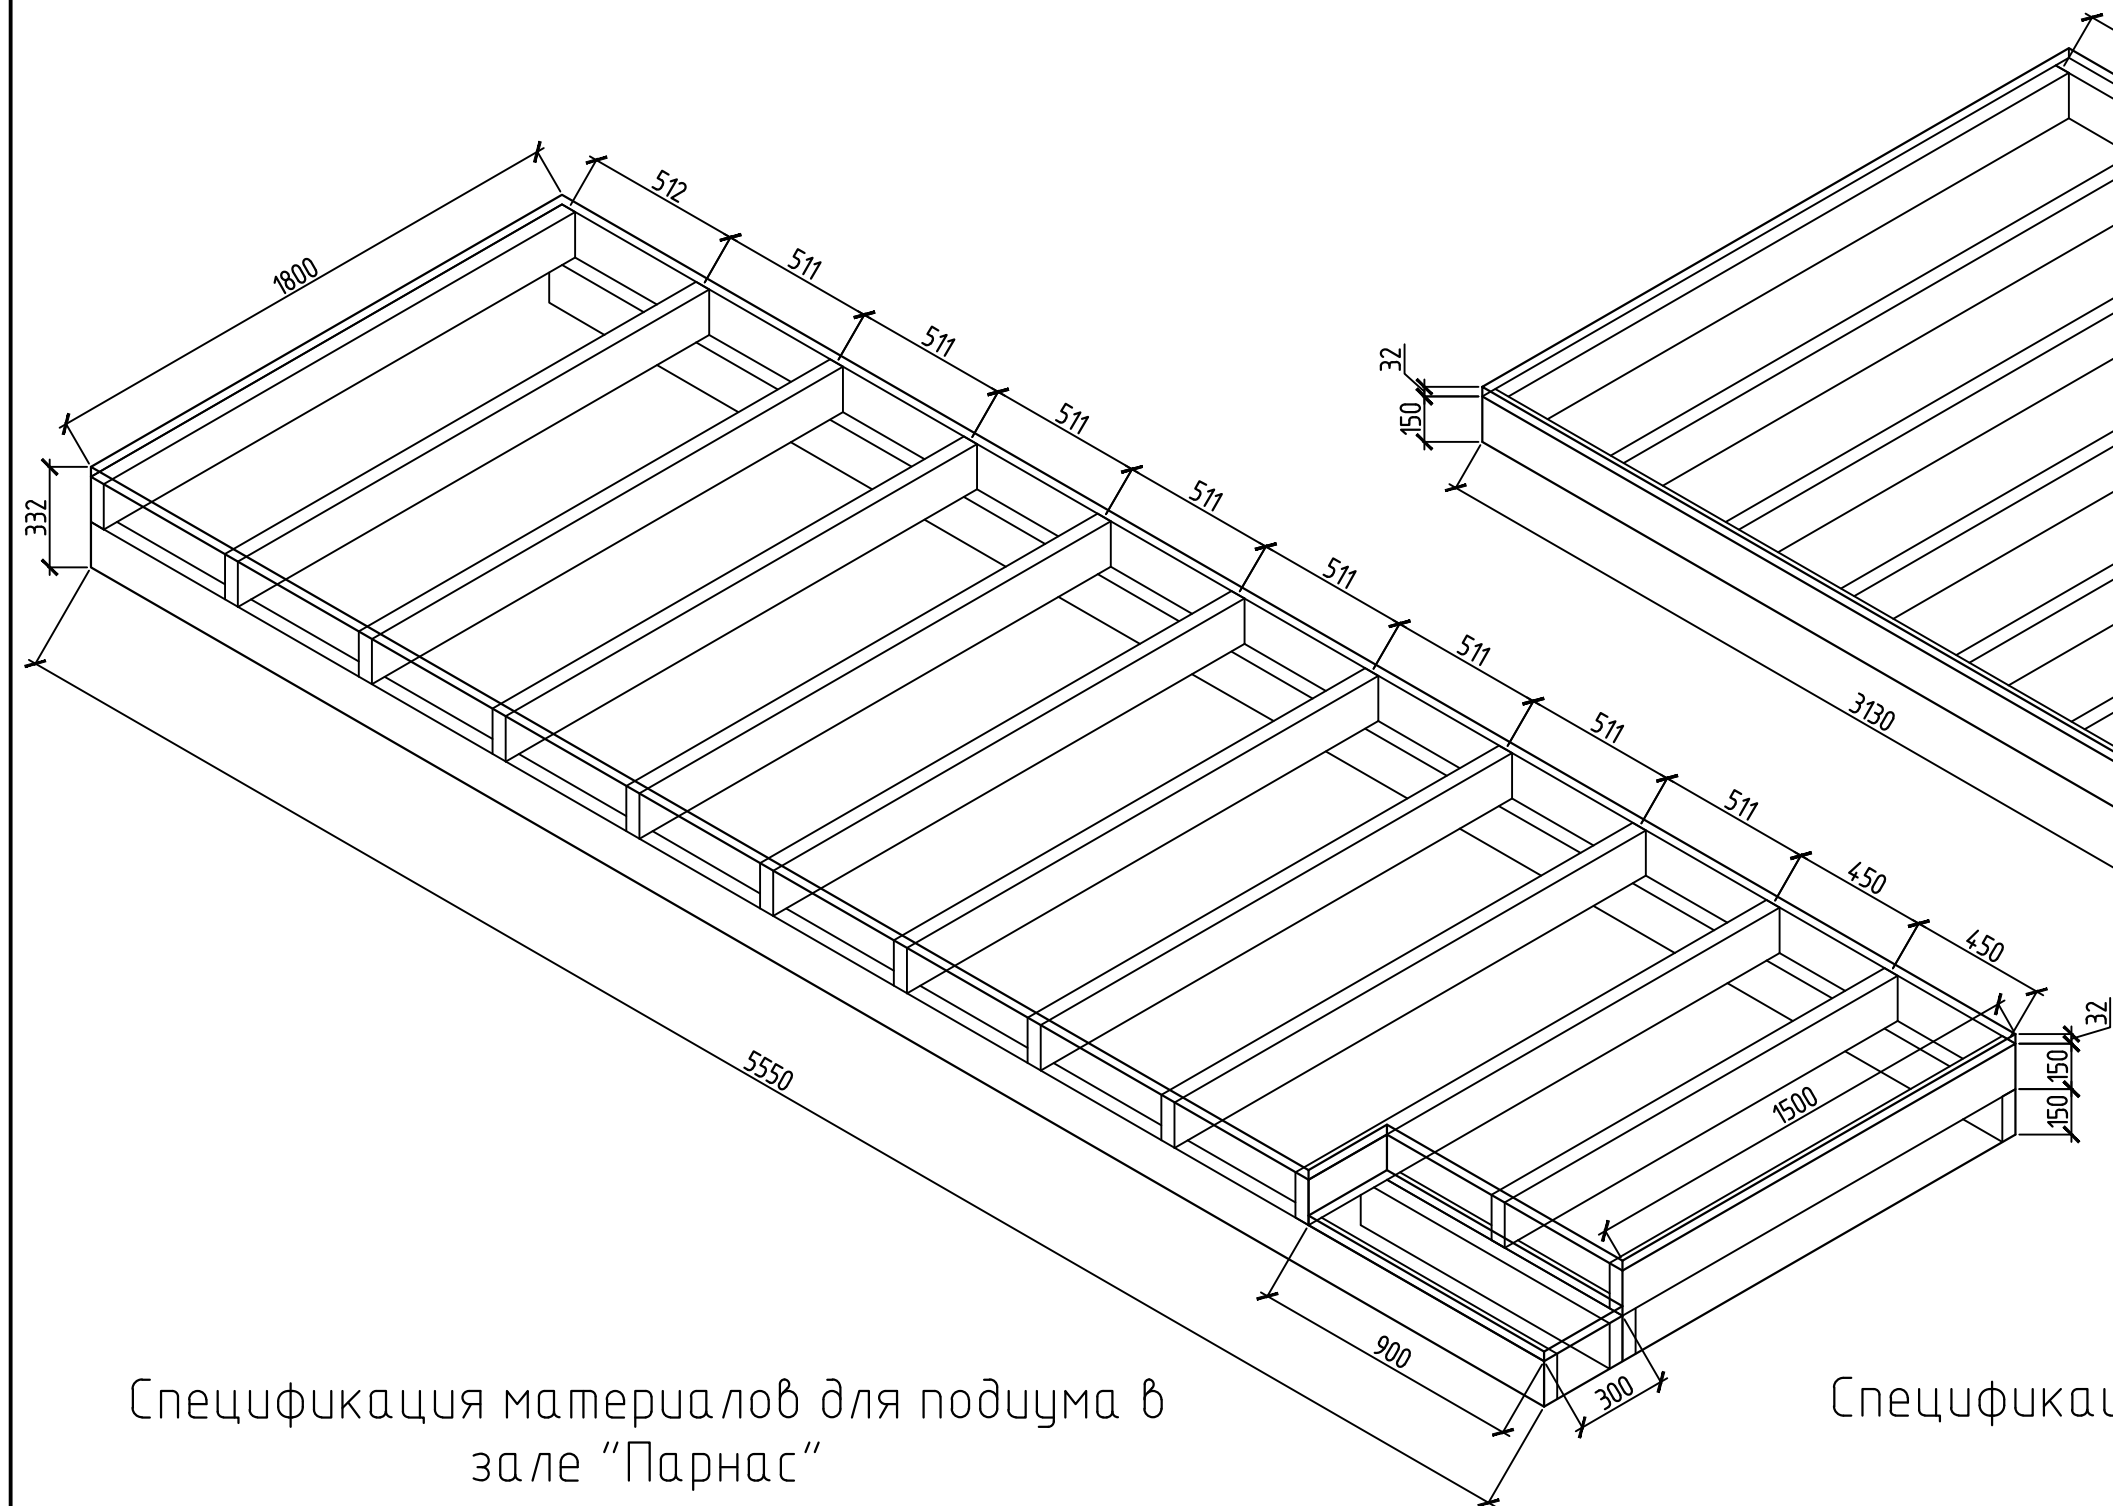

АксонOMETрическая схема подиума в зале "Парнас", М1:25

Спецификация материалов для подиума в зале "Парнас"

Поз.	Наименование	Сечение, мм	Кол.	Объем	Примечание
1	Доска	50x150	36	0.27	м.п.
2	ДСП, 32 мм	-	13	-	м ²