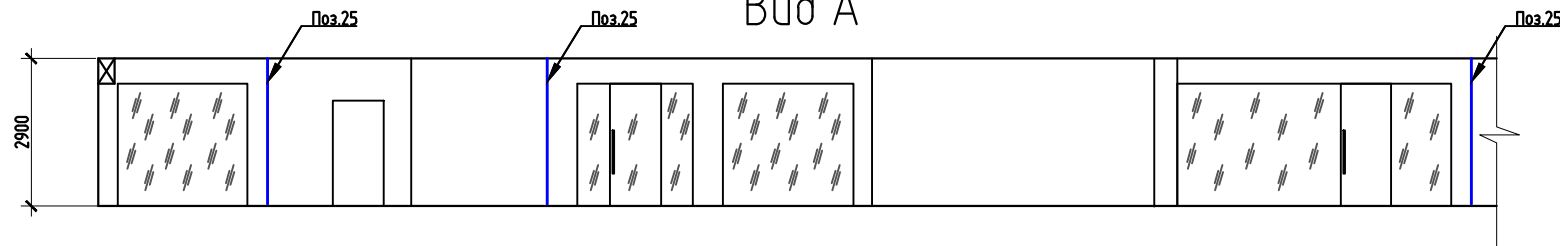

Спецификация выключателей

Поз.	Обозначение	Наименование	Кол.	Масса, ед. кг	Примечание
1		Выключатель 1-клавишный, цвет графит	11	-	Компания "Simon"
2		Выключатель 2-клавишный, цвет графит	11	-	Компания "Simon"

Вид А