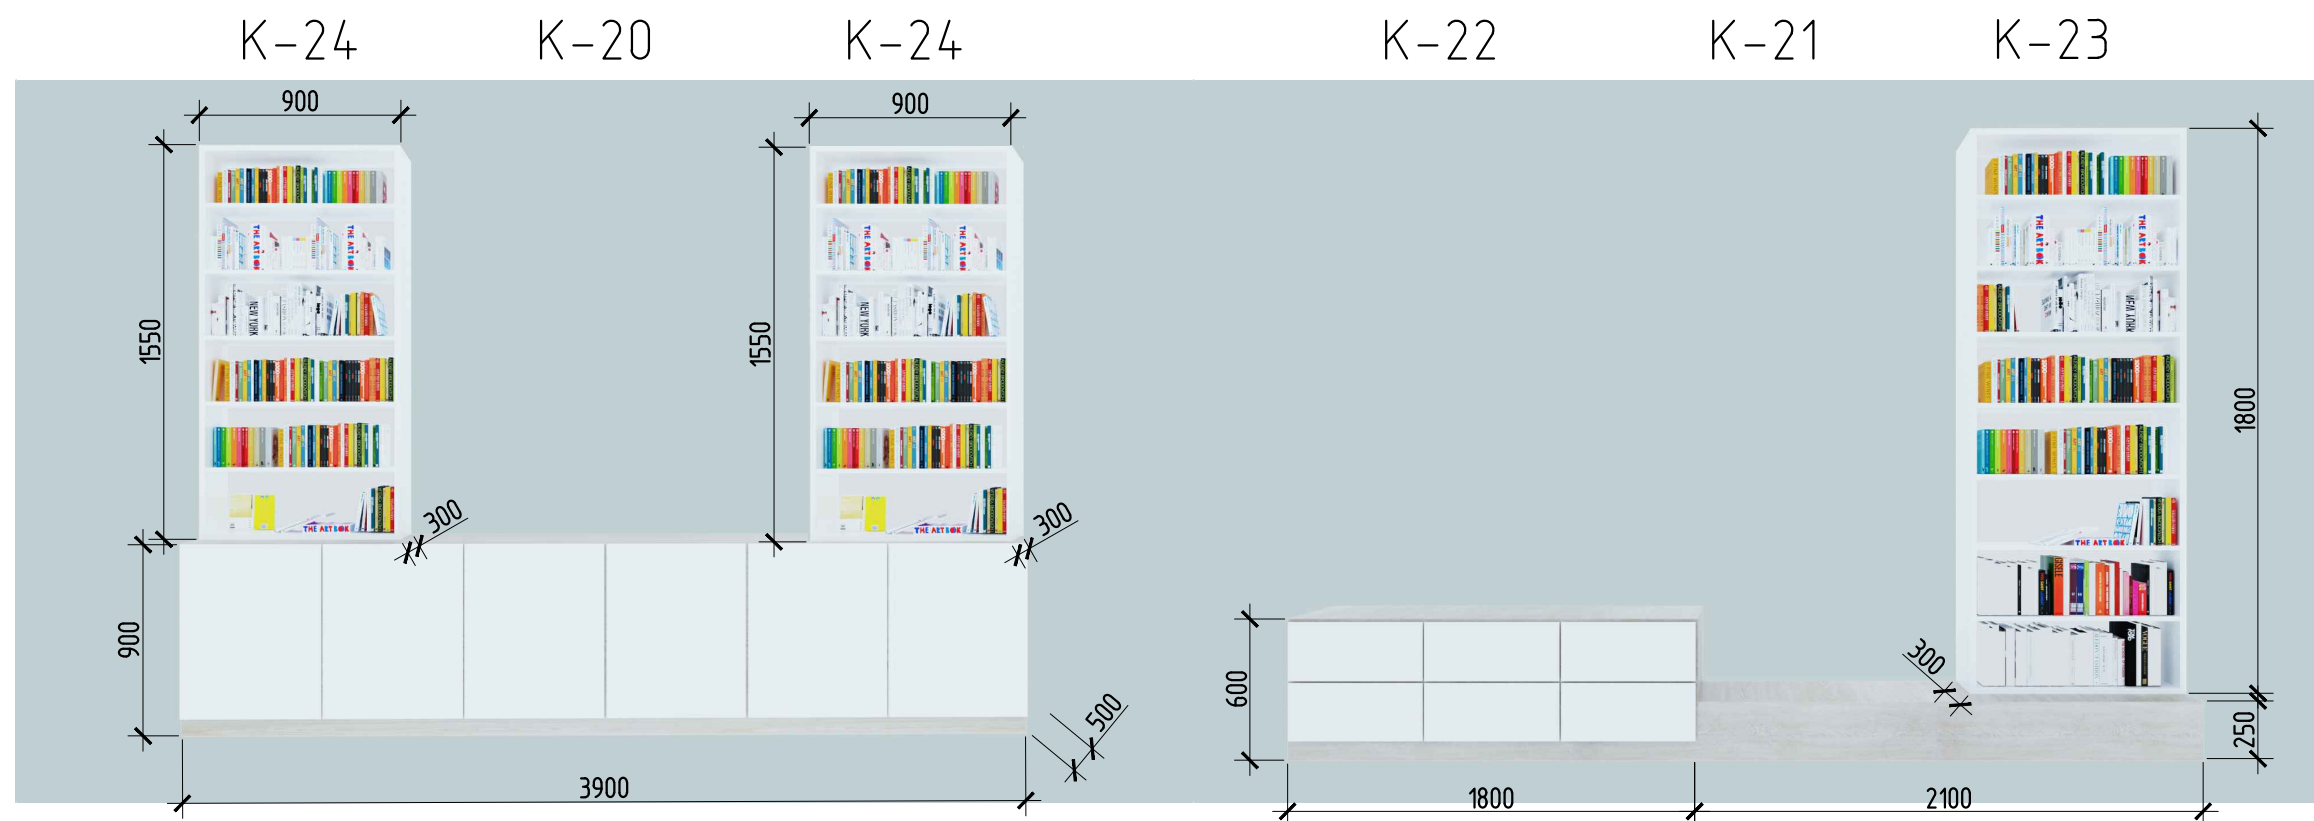

Применение: высоту стеллажей уточнить по месту, после завершения работ по устройству пола

КРУТОДОМА архитектурная студия	Дизайнер/Архитектор	Заказчик	Дизайн-проект интерьера Межпоселенческой центральной районной библиотеки им. А.С. Пушкина	062_21		
	Корочина И.П.	Андрейченко Г.Н.	Эскизы мебели. Краеведение. Событийная площадка.	Стадия	Лист	Листов
					43