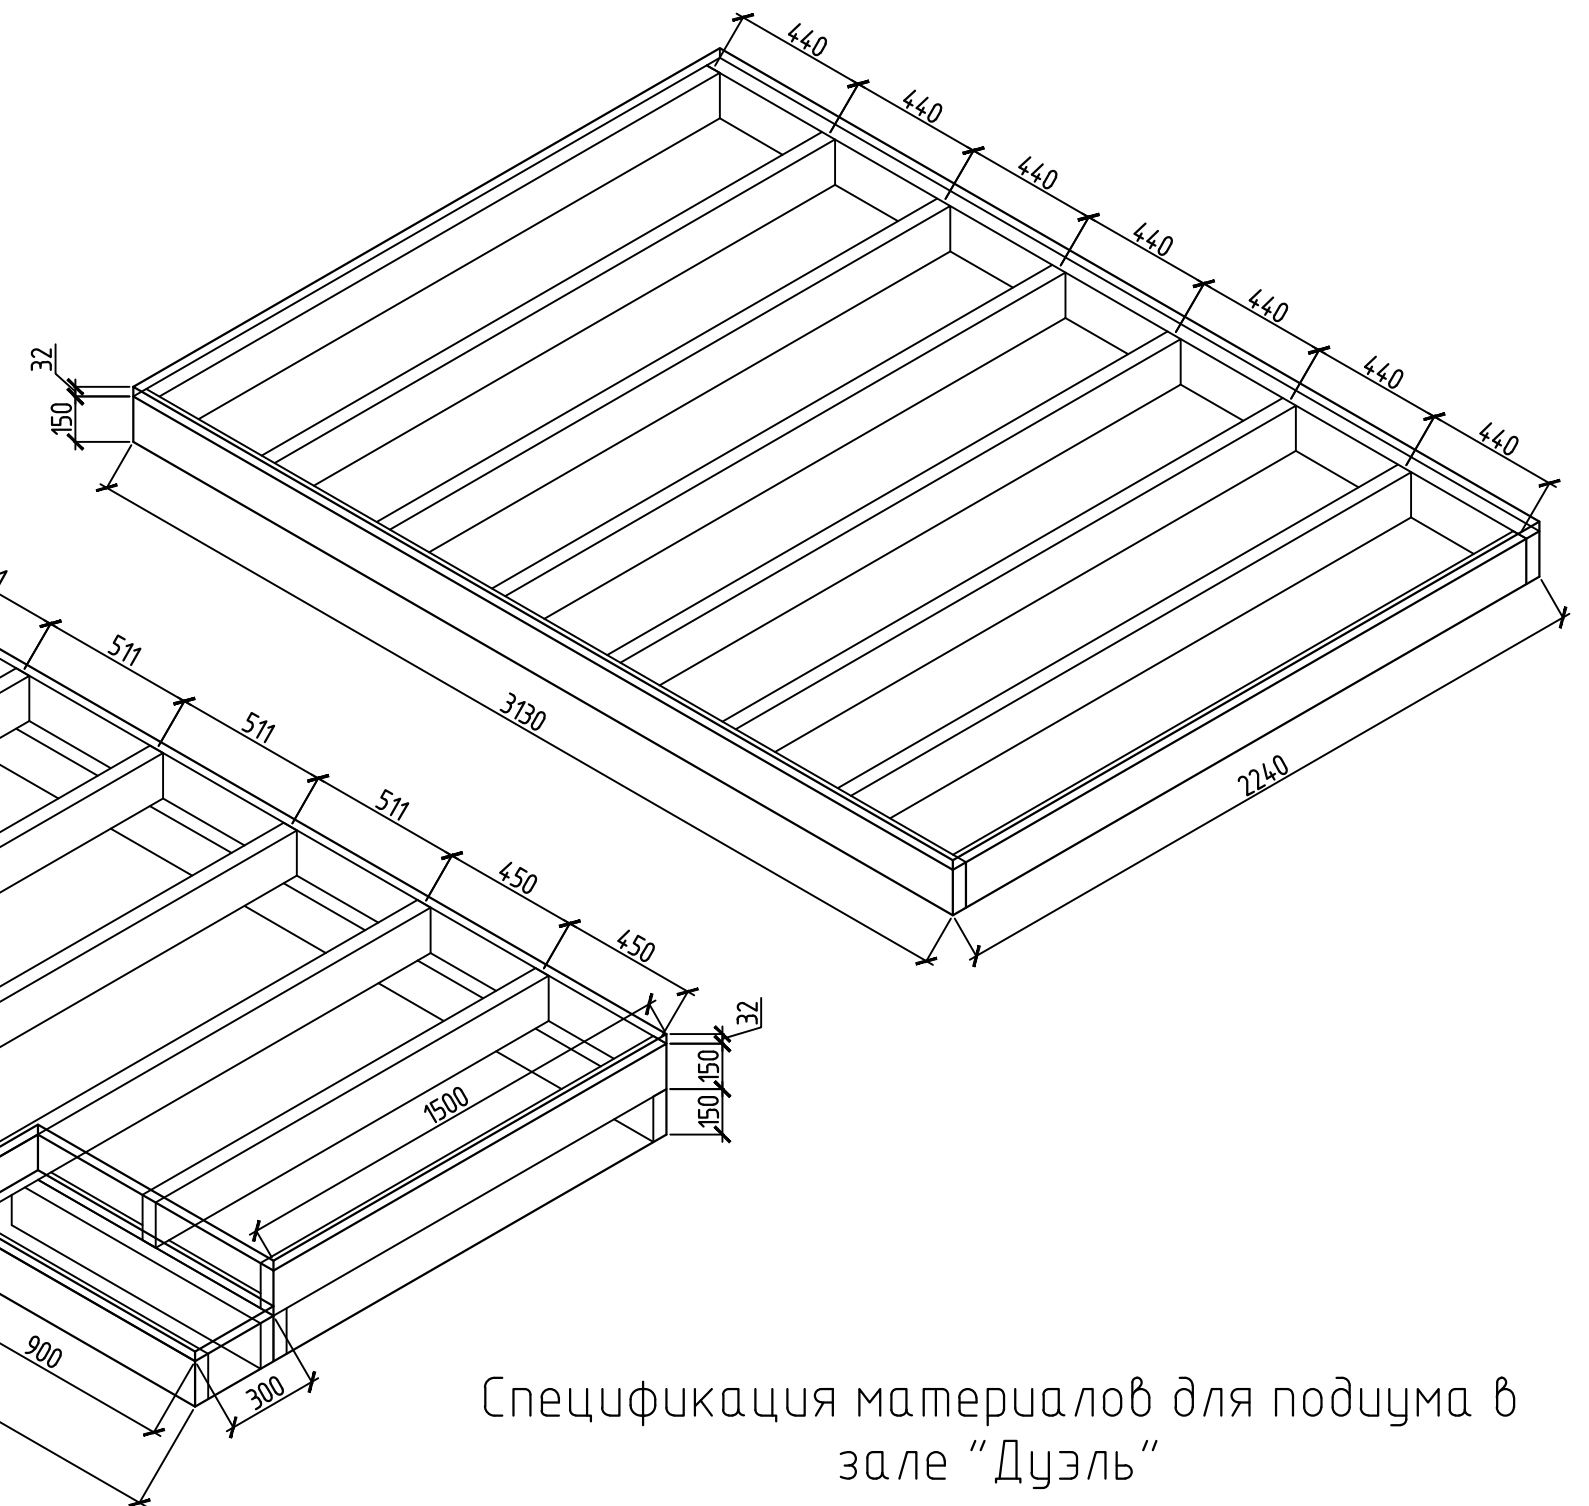

АксонOMETрическая схема подиума в зале "Парнас", М1:25

АксонOMETрическая схема подиума в зале "Дуэль", М1:25

Спецификация материалов для подиума в зале "Дуэль"

Поз.	Наименование	Сечение, мм	Кол.	Объем	Примечание
1	Доска	50x150	25	0.19	м.п.
2	ДСП, 32 мм	-	7,3	-	м²