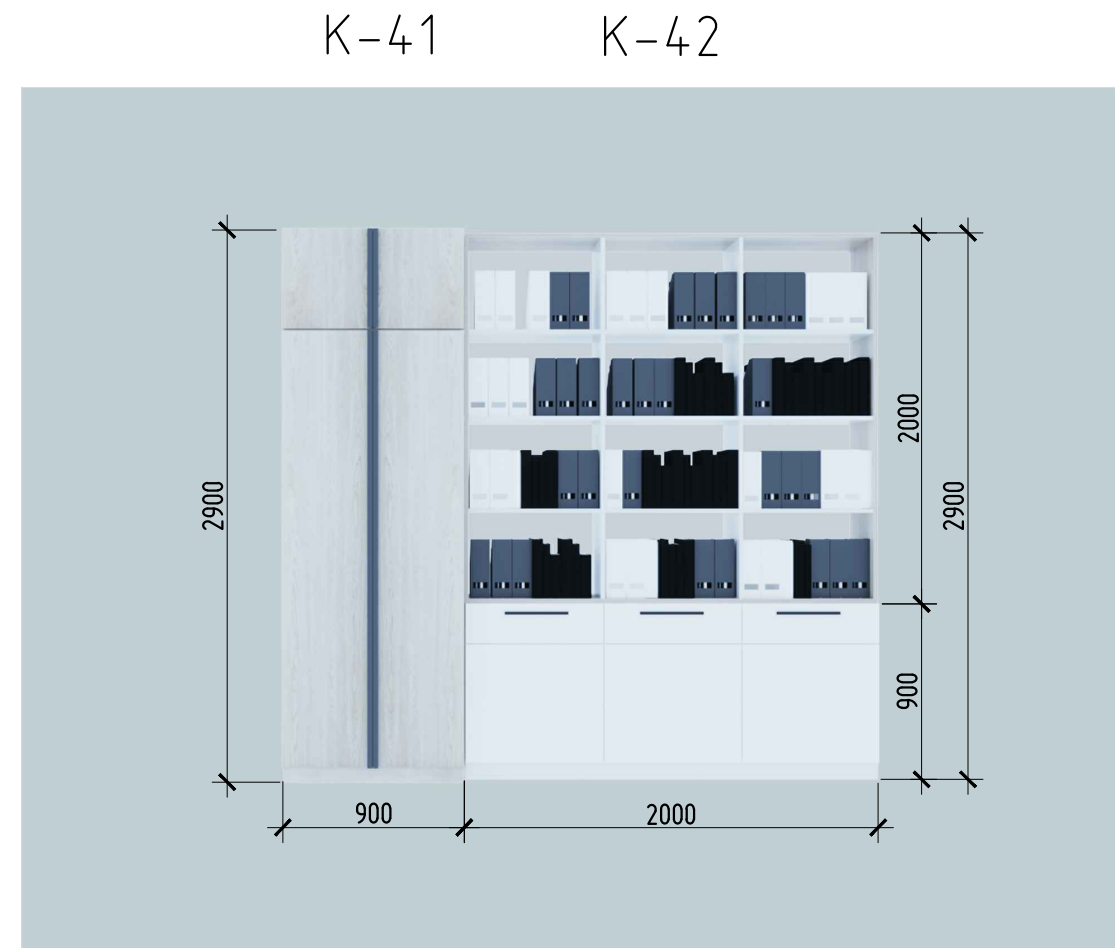

Применение: высоту стеллажей уточнить по месту, после завершения работ по устройству пола

КРУТОДОМА архитектурная студия	Дизайнер/Архитектор	Заказчик	Дизайн-проект интерьера Межпоселенческой центральной районной библиотеки им. А.С. Пушкина	062_21		
	Корочина И.П.	Андрейченко Г.Н.	Эскизы мебели. Краеведение. Событийная площадка.	Стадия	Лист	Листов
					43