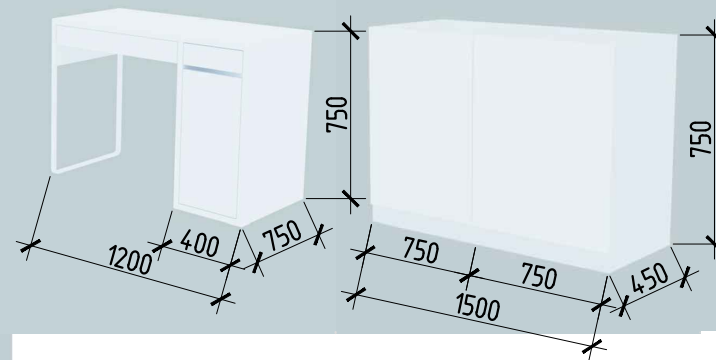

K-37

Применение: высоту стеллажей уточнить по месту, после завершения работ по устройству пола

КРУТОДОМА архитектурная студия	Дизайнер/Архитектор	Заказчик	Дизайн-проект интерьера Межпоселенческой центральной районной библиотеки им. А.С. Пушкина	062_21			
	Корочина И.П.	Андрейченко Г.Н.		Эскизы мебели. Службные помещения.	Стадия	Лист	Листов
					44