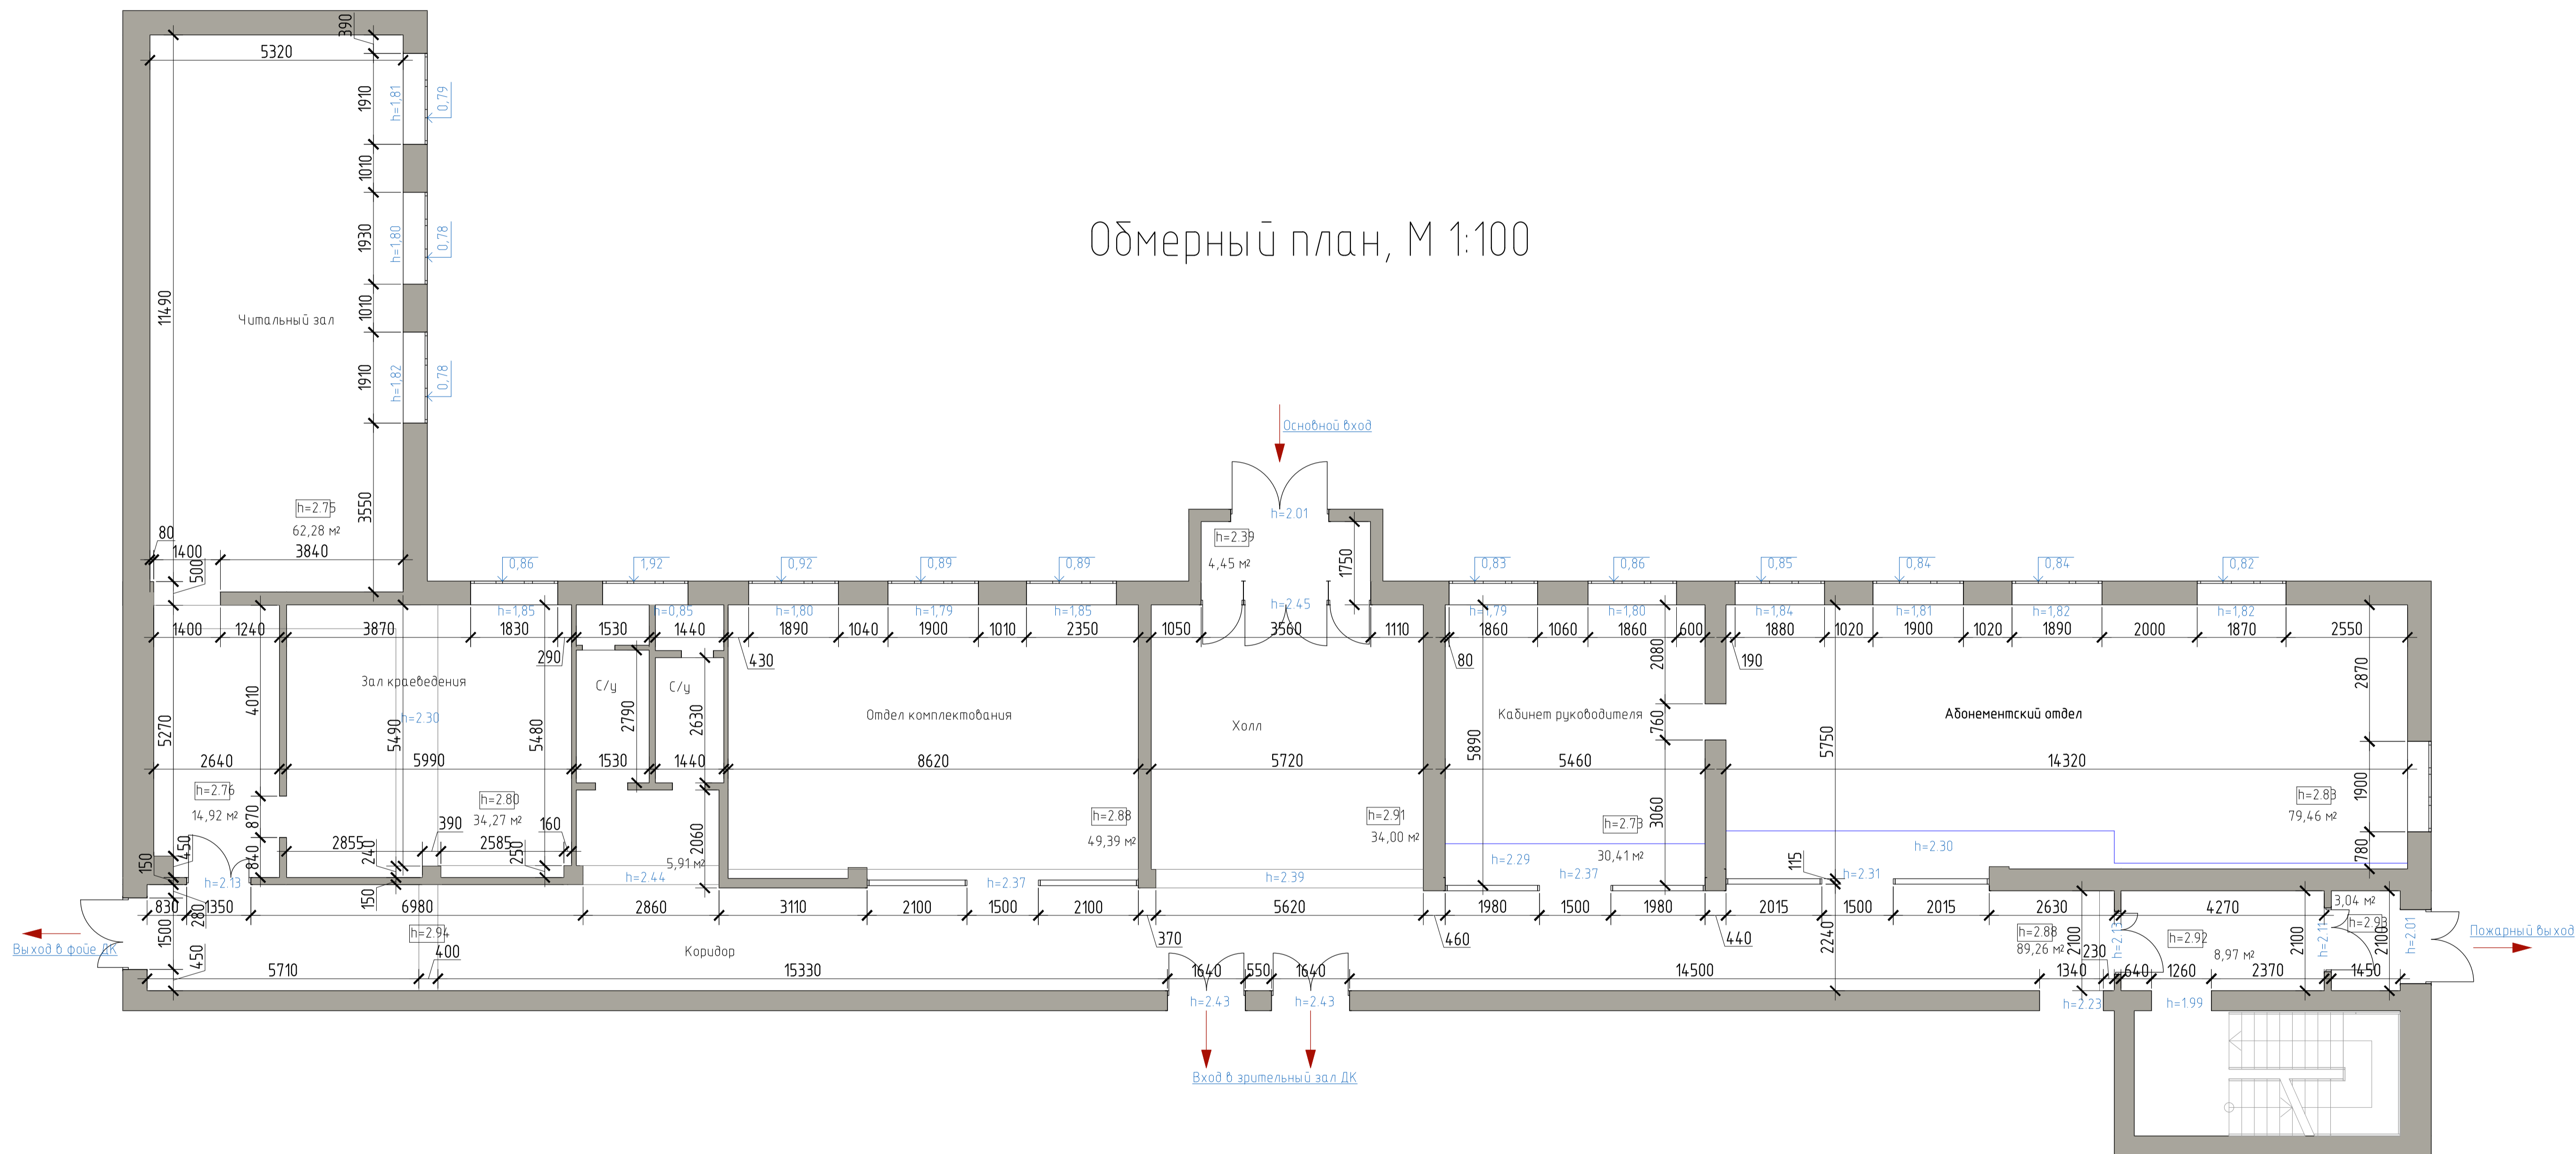

Обмерный план, М 1:100

КРУТОДОМА архитектурная студия	Дизайнер/Архитектор Корочина И.П.	Заказчик Андрейченко Г.Н.	Дизайн-проект		001_21	
	Обмерный план, М 1:100			Стадия	Лист	Листов
				26