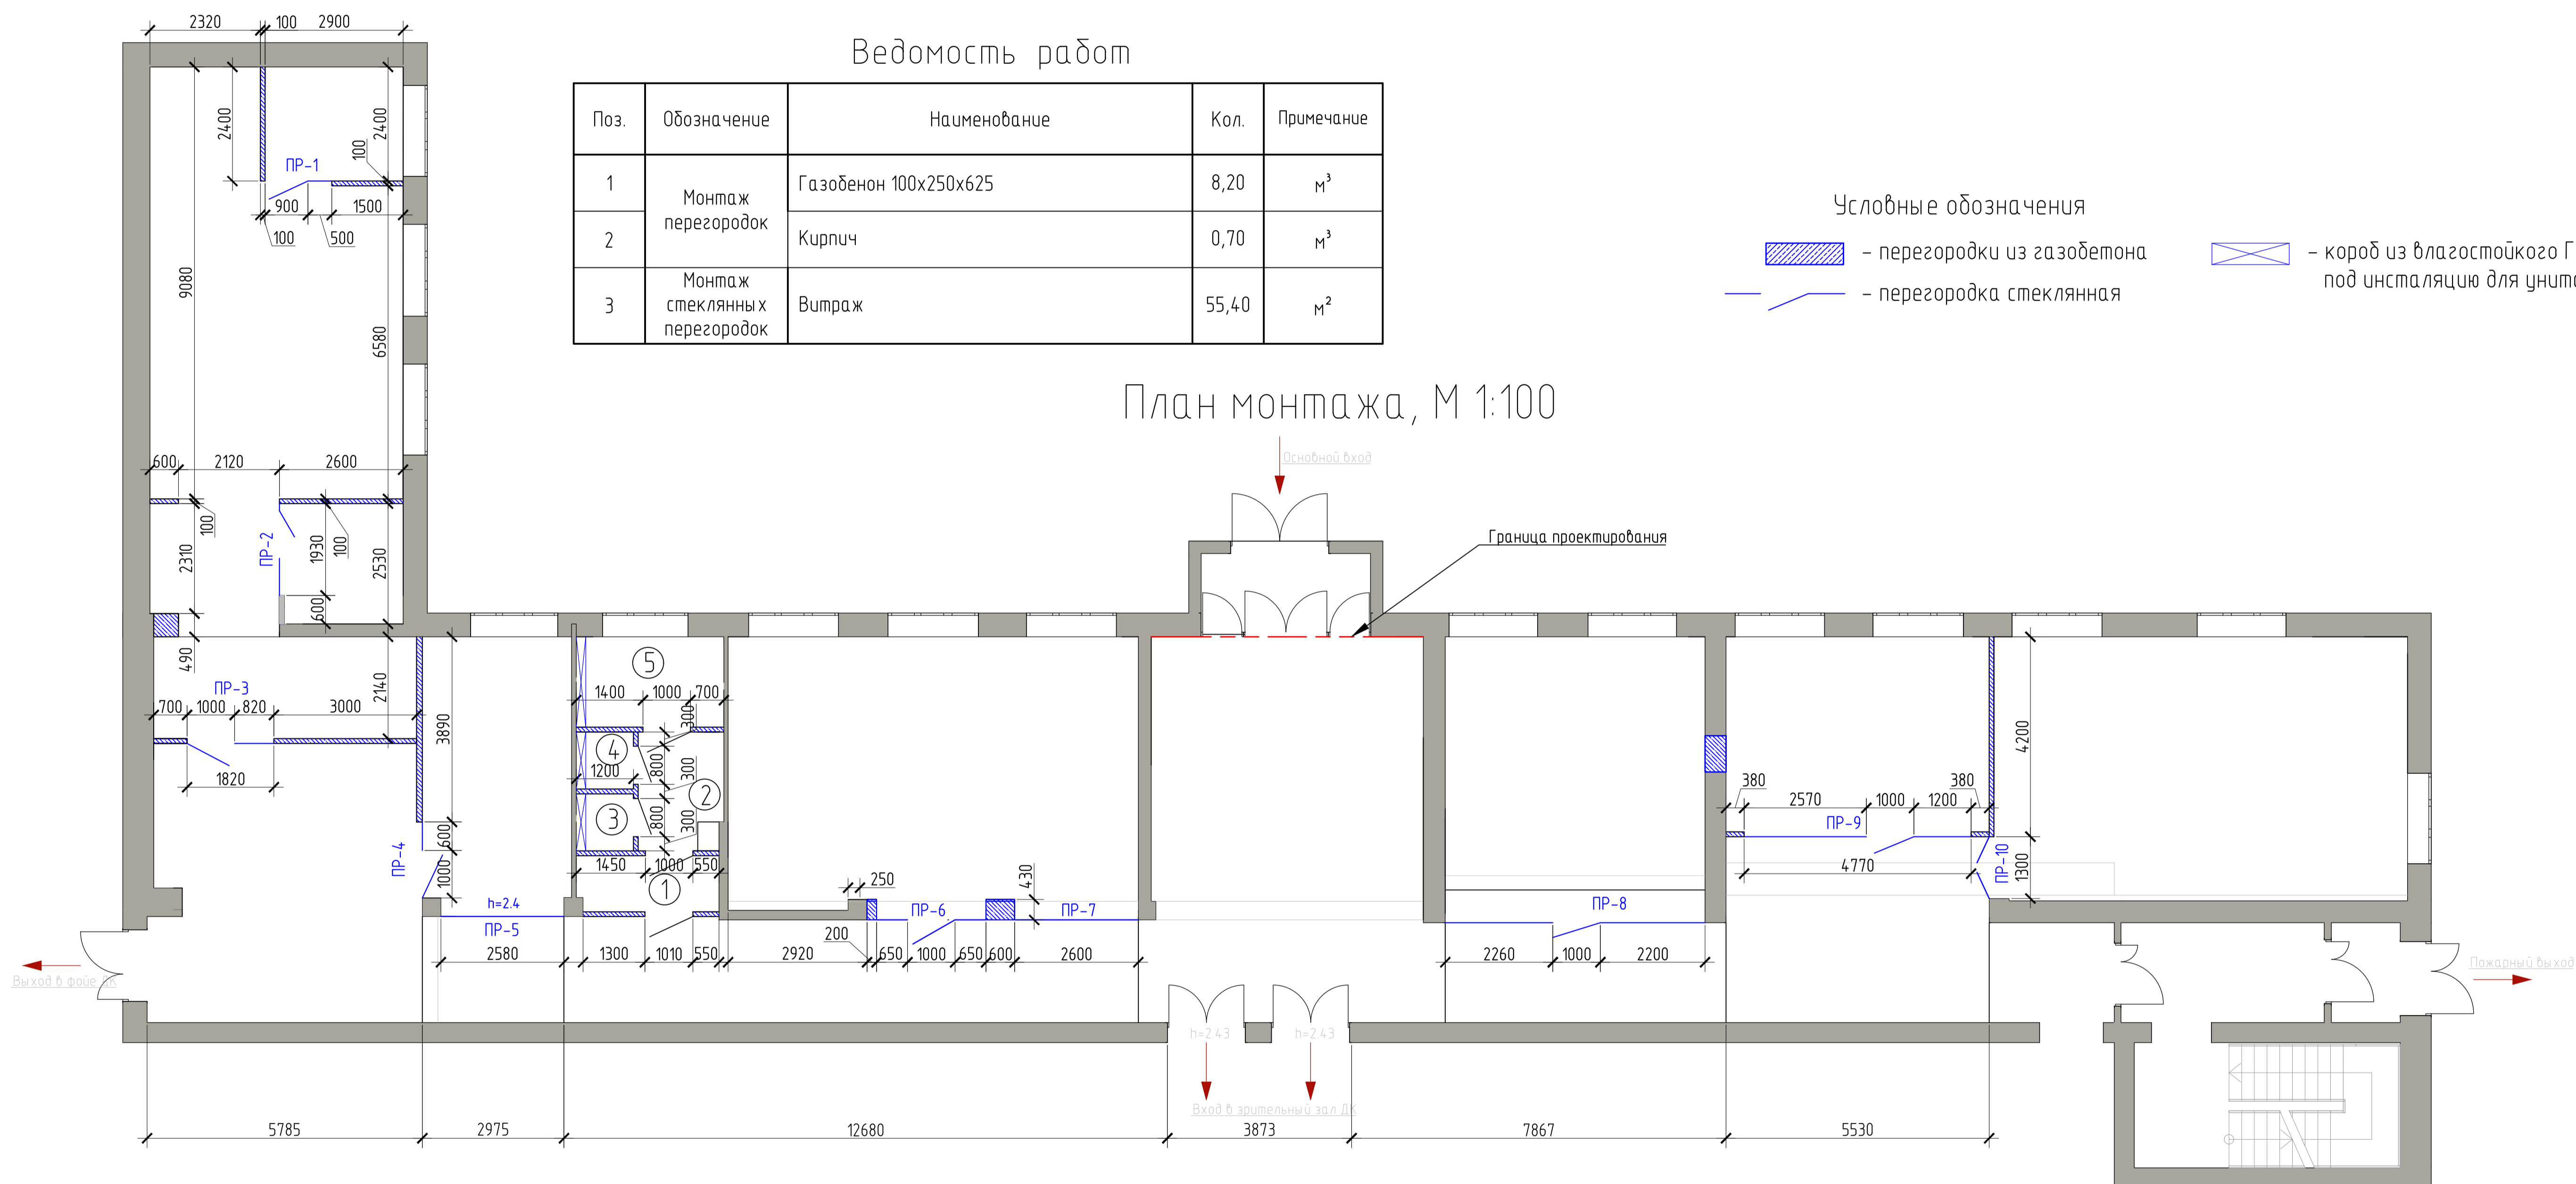

Ведомость работ

Поз.	Обозначение	Наименование	Кол.	Примечание
1	Монтаж перегородок	Газобетон 100x250x625	8,20	м³
2		Кирпич	0,70	м³
3	Монтаж стеклянных перегородок	Витраж	55,40	м²

Условные обозначения

- перегородки из газобетона
- перегородка стеклянная

- короб из влагостойкого ГКЛ под установку для унитаза

План монтажа, М 1:100

Примечания:

1. Данный лист читать совместно с л. настоящего проекта

КРУТОДОМА архитектурная студия	Дизайнер/Архитектор	Заказчик	Дизайн-проект интерьера Межпоселенческой центральной районной библиотеки им. А.С. Пушкина	062_21
	Корочина И.П.	Андрейченко Г.Н.	План монтажа, М 1:100	Стация | Лист | Листов 28 |