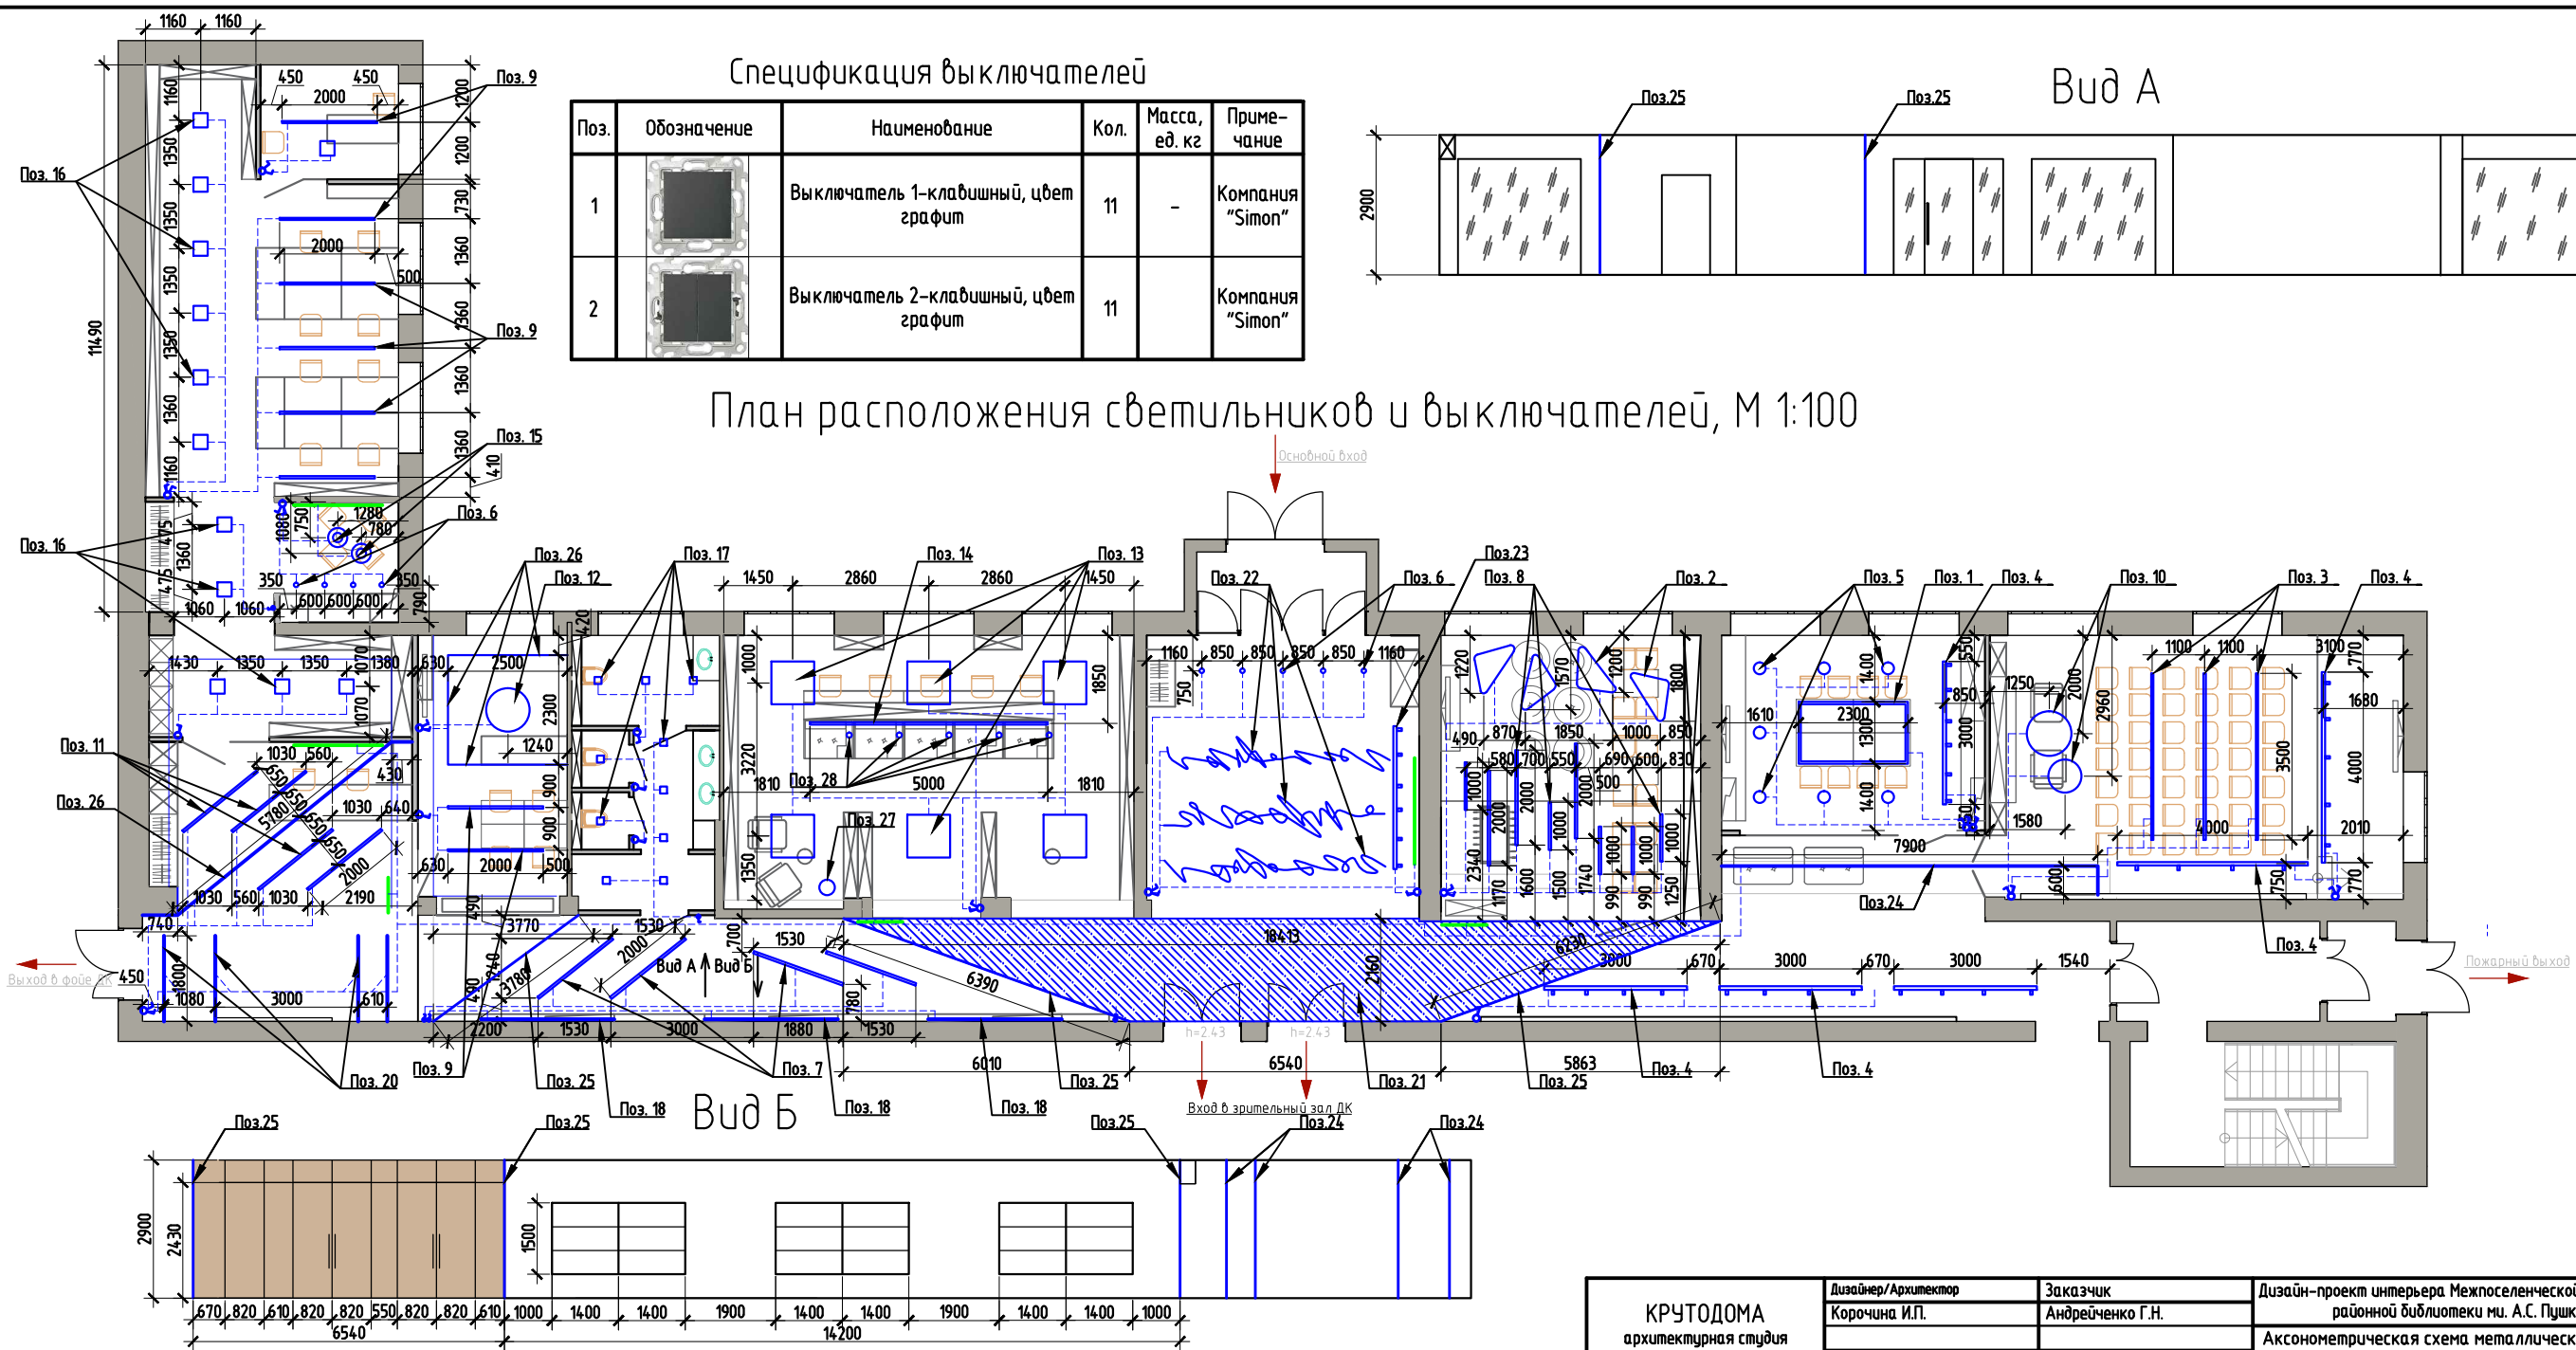

Вид А

План расположения светильников и выключателей, М 1:100

Вид Б

КРУТОДОМА архитектурная студия	Дизайнер/Архитектор Корочина И.П.	Заказчик Андрейченко Г.Н.	Дизайн-проект интерьера Межпоселенческой центральной районной библиотеки им. А.С. Пушкина	062_21
	Аксонометрическая схема металлического каркаса навеса, М 1:50. Спецификация элементов навеса			Страница Лист Листов 38