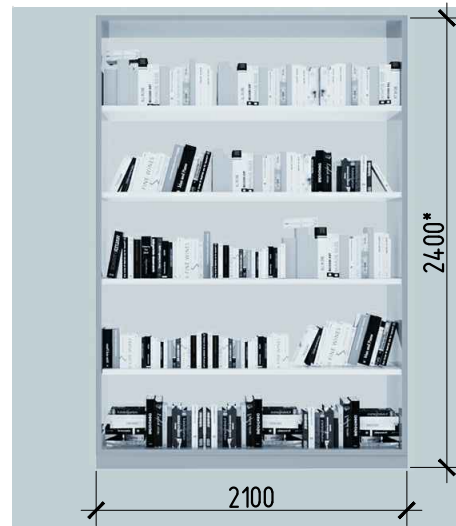

K-27

Применение: высоту стеллажей уточнить по месту, после завершения работ по устройству пола

КРУТОДОМА архитектурная студия	Дизайнер/Архитектор	Заказчик	Дизайн-проект интерьера Межпоселенческой центральной районной библиотеки им. А.С. Пушкина	062_21			
	Корочина И.П.	Андрейченко Г.Н.		Эскизы мебели. Службные помещения.	Стадия	Лист	Листов
					44