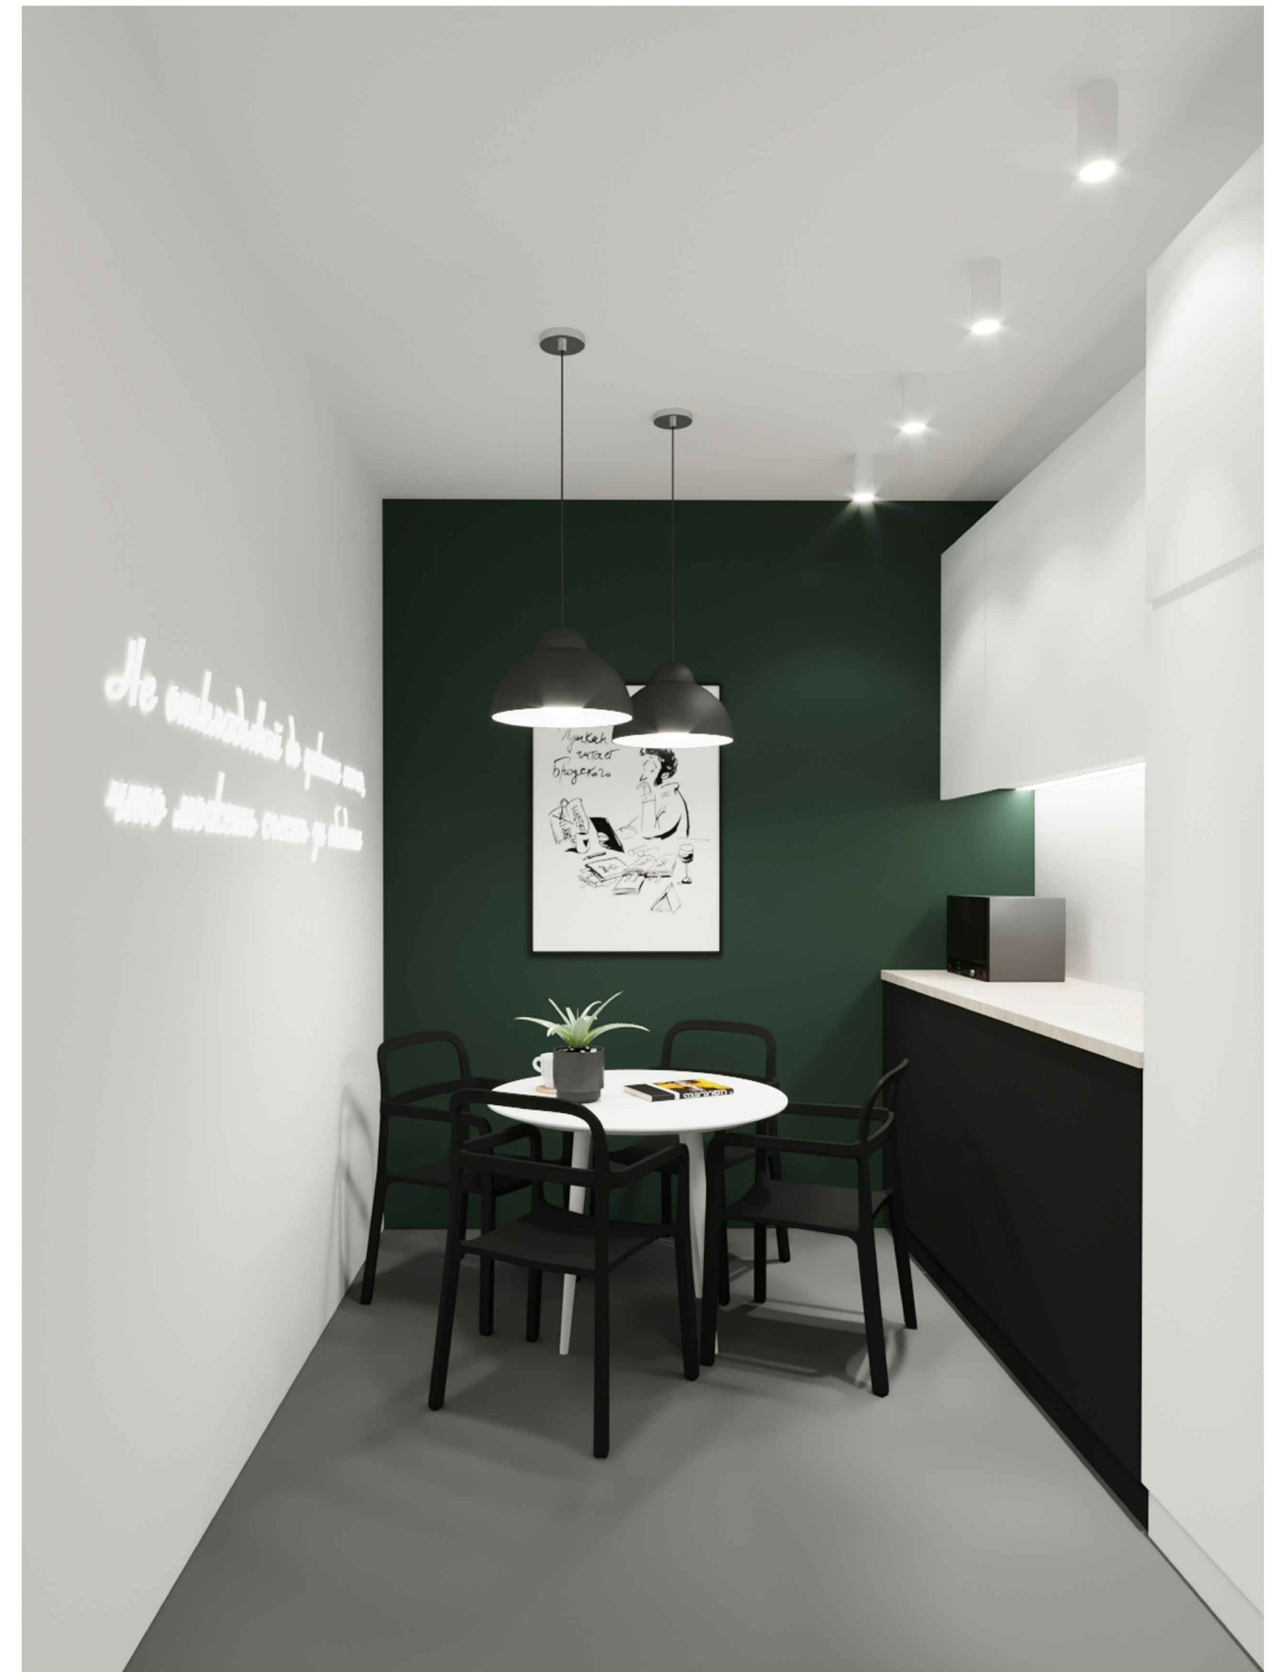

КРУТОДОМА архитектурная студия	Дизайнер/Архитектор	Заказчик	Дизайн-проект интерьера Межпоселенческой центральной районной библиотеки им. А.С. Пушкина		
	Корочина И.П.	Андрейченко Г.Н.	062_21		
			Стадия	Лист	Листов
			Визуализация	20