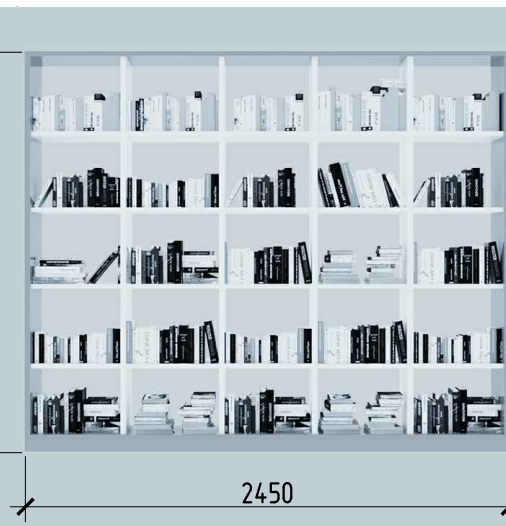

K-29

K-35

Применение: высоту стеллажей уточнить по месту, после завершения работ по устройству пола

КРУТОДОМА архитектурная студия	Дизайнер/Архитектор	Заказчик	Дизайн-проект интерьера Межпоселенческой центральной районной библиотеки им. А.С. Пушкина	062_21			
	Корочина И.П.	Андрейченко Г.Н.		Эскизы мебели. Службные помещения.	Стадия	Лист	Листов
					44