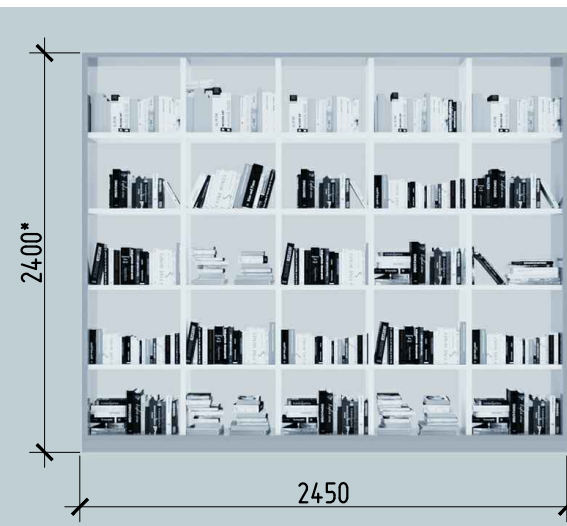

K-28

K-34

Применение: высоту стеллажей уточнить по месту, после завершения работ по устройству пола

КРУТОДОМА архитектурная студия	Дизайнер/Архитектор	Заказчик	Дизайн-проект интерьера Межпоселенческой центральной районной библиотеки им. А.С. Пушкина	062_21			
	Корочина И.П.	Андрейченко Г.Н.		Эскизы мебели. Службные помещения.	Стадия	Лист	Листов
					44