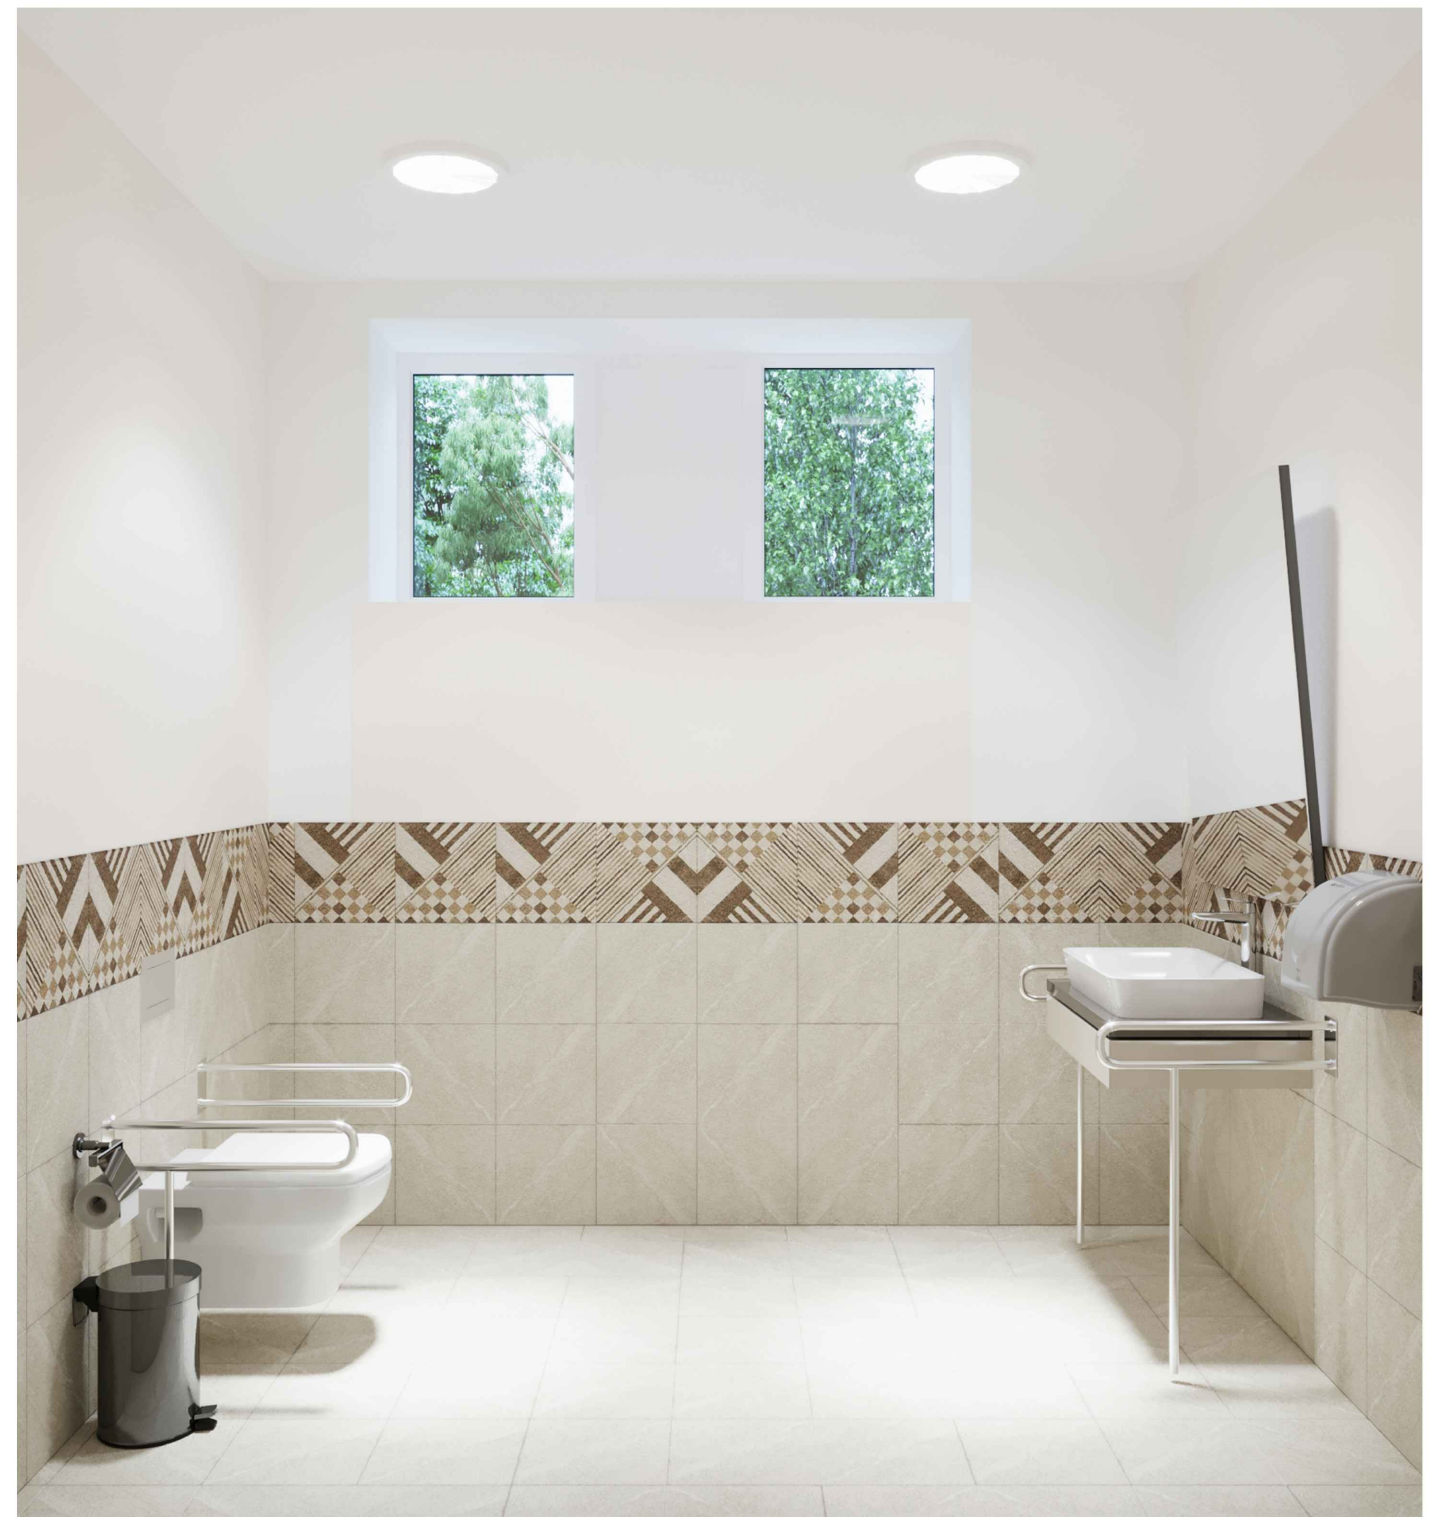

КРУТОДОМА архитектурная студия	Дизайнер/Архитектор Корочина И.П.	Заказчик Андрейченко Г.Н.	Дизайн-проект интерьера Межпоселенческой центральной районной библиотеки им. А.С. Пушкина			062_21
			Визуализация			Стадия
					Лист	Листов
				25