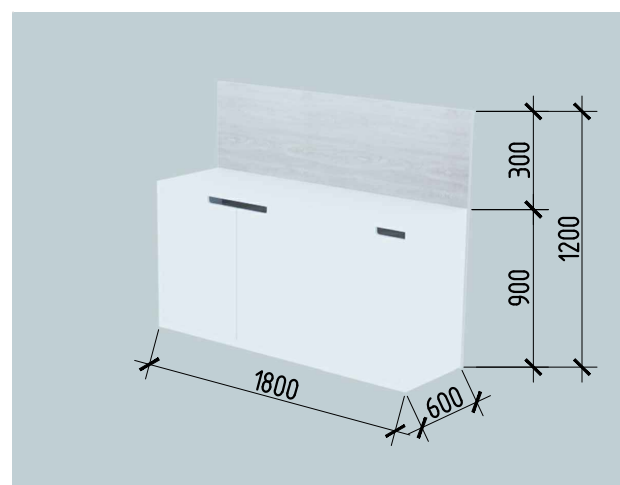

К-7

К-8

Применение: высоту стеллажей уточнить по месту, после завершения работ по устройству пола и потолка

КРУТОДОМА архитектурная студия	Дизайнер/Архитектор	Заказчик	Дизайн-проект интерьера Межпоселенческой центральной районной библиотеки им. А.С. Пушкина	062_21			
	Корочина И.П.	Андрейченко Г.Н.		Эскизы мебели. Компьютерный зал. Читальный зал.	Стадия	Лист	Листов
					41