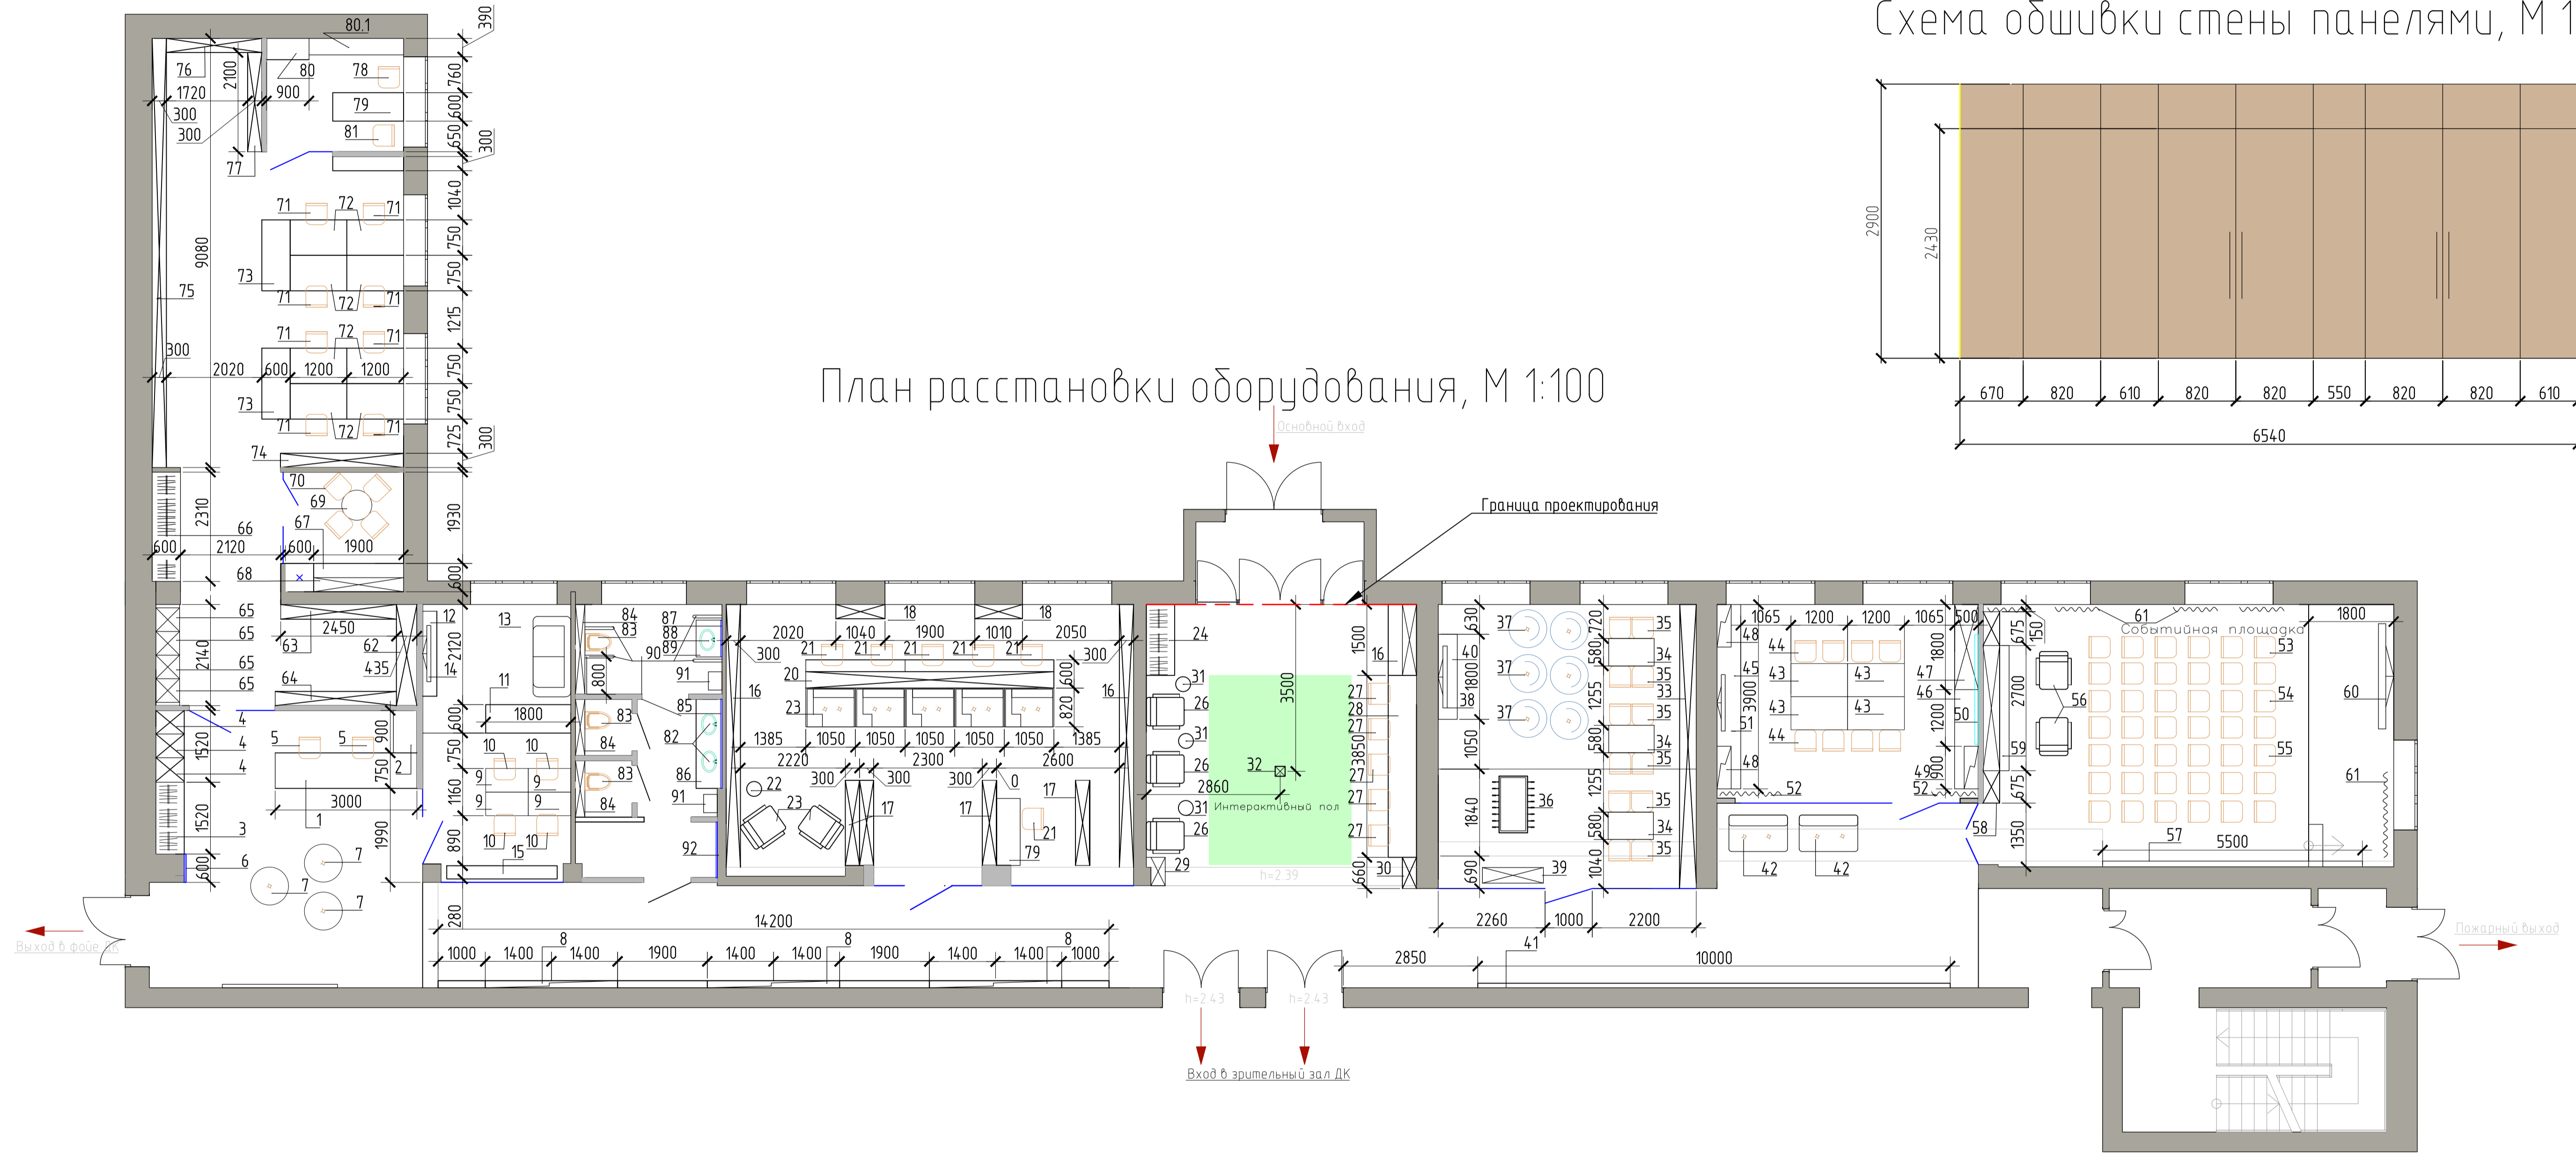

Схема обшивки стены панелями, М 1:50

План расстановки оборудования, М 1:100

КРУТОДОМА архитектурная студия	Дизайнер/Архитектор Корочина И.П.	Заказчик Андрейченко Г.Н.	Дизайн-проект интерьера Межпоселенческой центральной районной библиотеки им. А.С. Пушкина	062_21
			План расстановки оборудования, М 1:100	Стадия | Лист | Листов 31 |