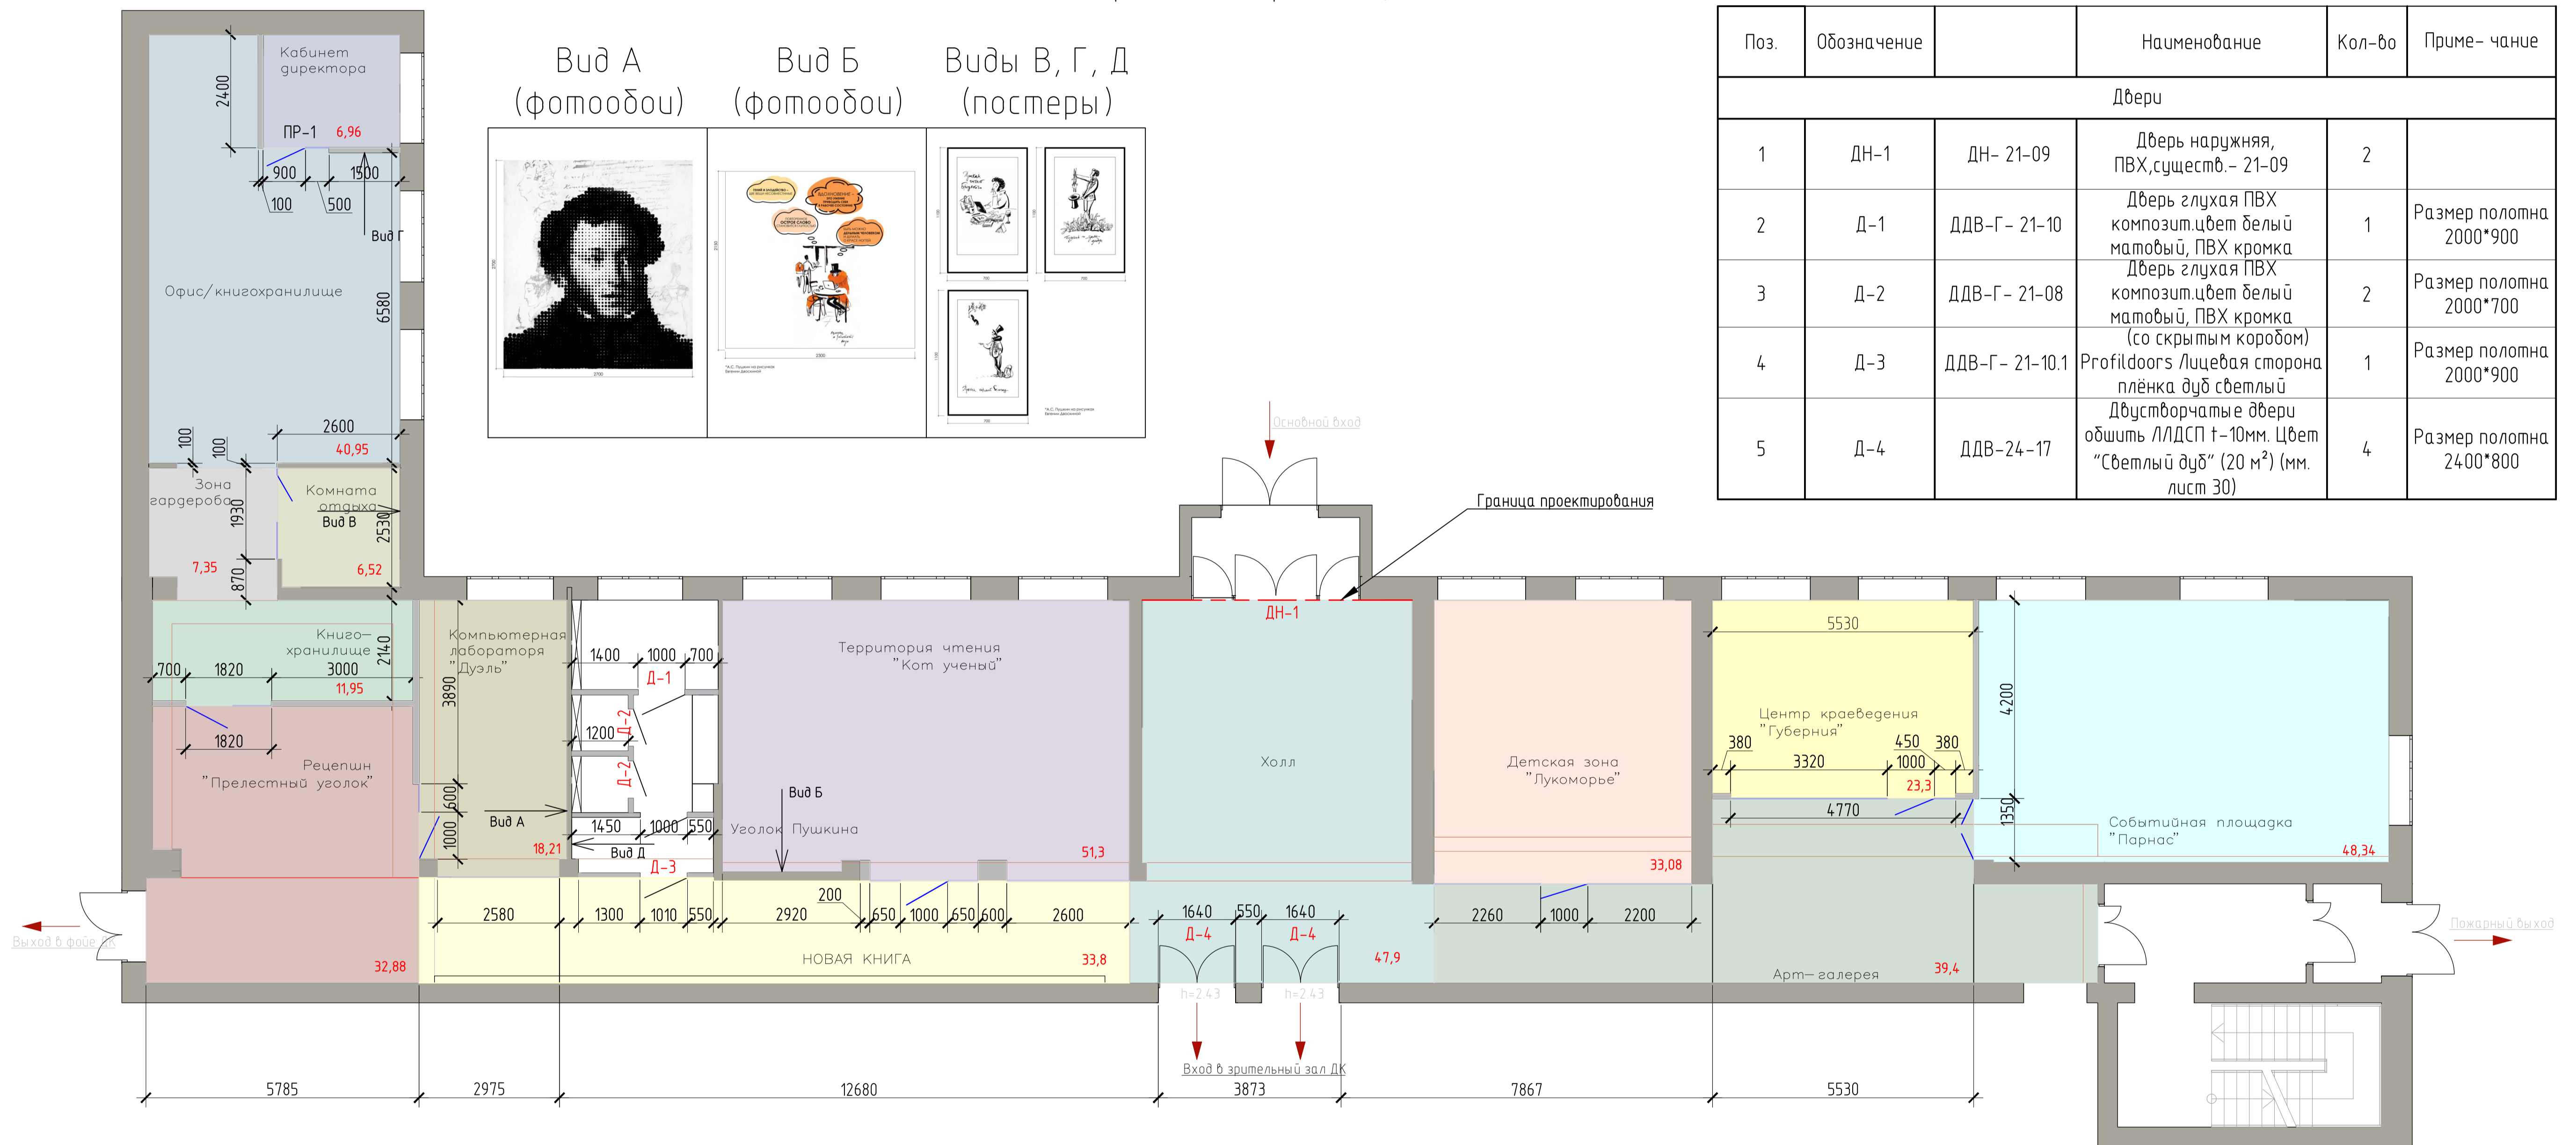

План помещений после перепланировки, М 1:100

Вид А (фотообои)
Вид Б (фотообои)
Виды В, Г, Д (постеры)

Спецификация заполнения дверных проемов

Поз.	Обозначение		Наименование	Кол-во	Примечание
Двери					
1	ДН-1	ДН- 21-09	Дверь наружная, ПВХ,существ.- 21-09	2	
2	Д-1	ДДВ-Г- 21-10	Дверь глухая ПВХ композит.цвет белый матовый, ПВХ кромка	1	Размер полотна 2000*900
3	Д-2	ДДВ-Г- 21-08	Дверь глухая ПВХ композит.цвет белый матовый, ПВХ кромка	2	Размер полотна 2000*700
4	Д-3	ДДВ-Г- 21-10.1	Profildoors Лицевая сторона плёнка дуб светлый	1	Размер полотна 2000*900
5	Д-4	ДДВ-24-17	Двустворчатые двери обшить ЛДСП t=10мм. Цвет "Светлый дуб" (20 м²) (мм. лист 30)	4	Размер полотна 2400*800