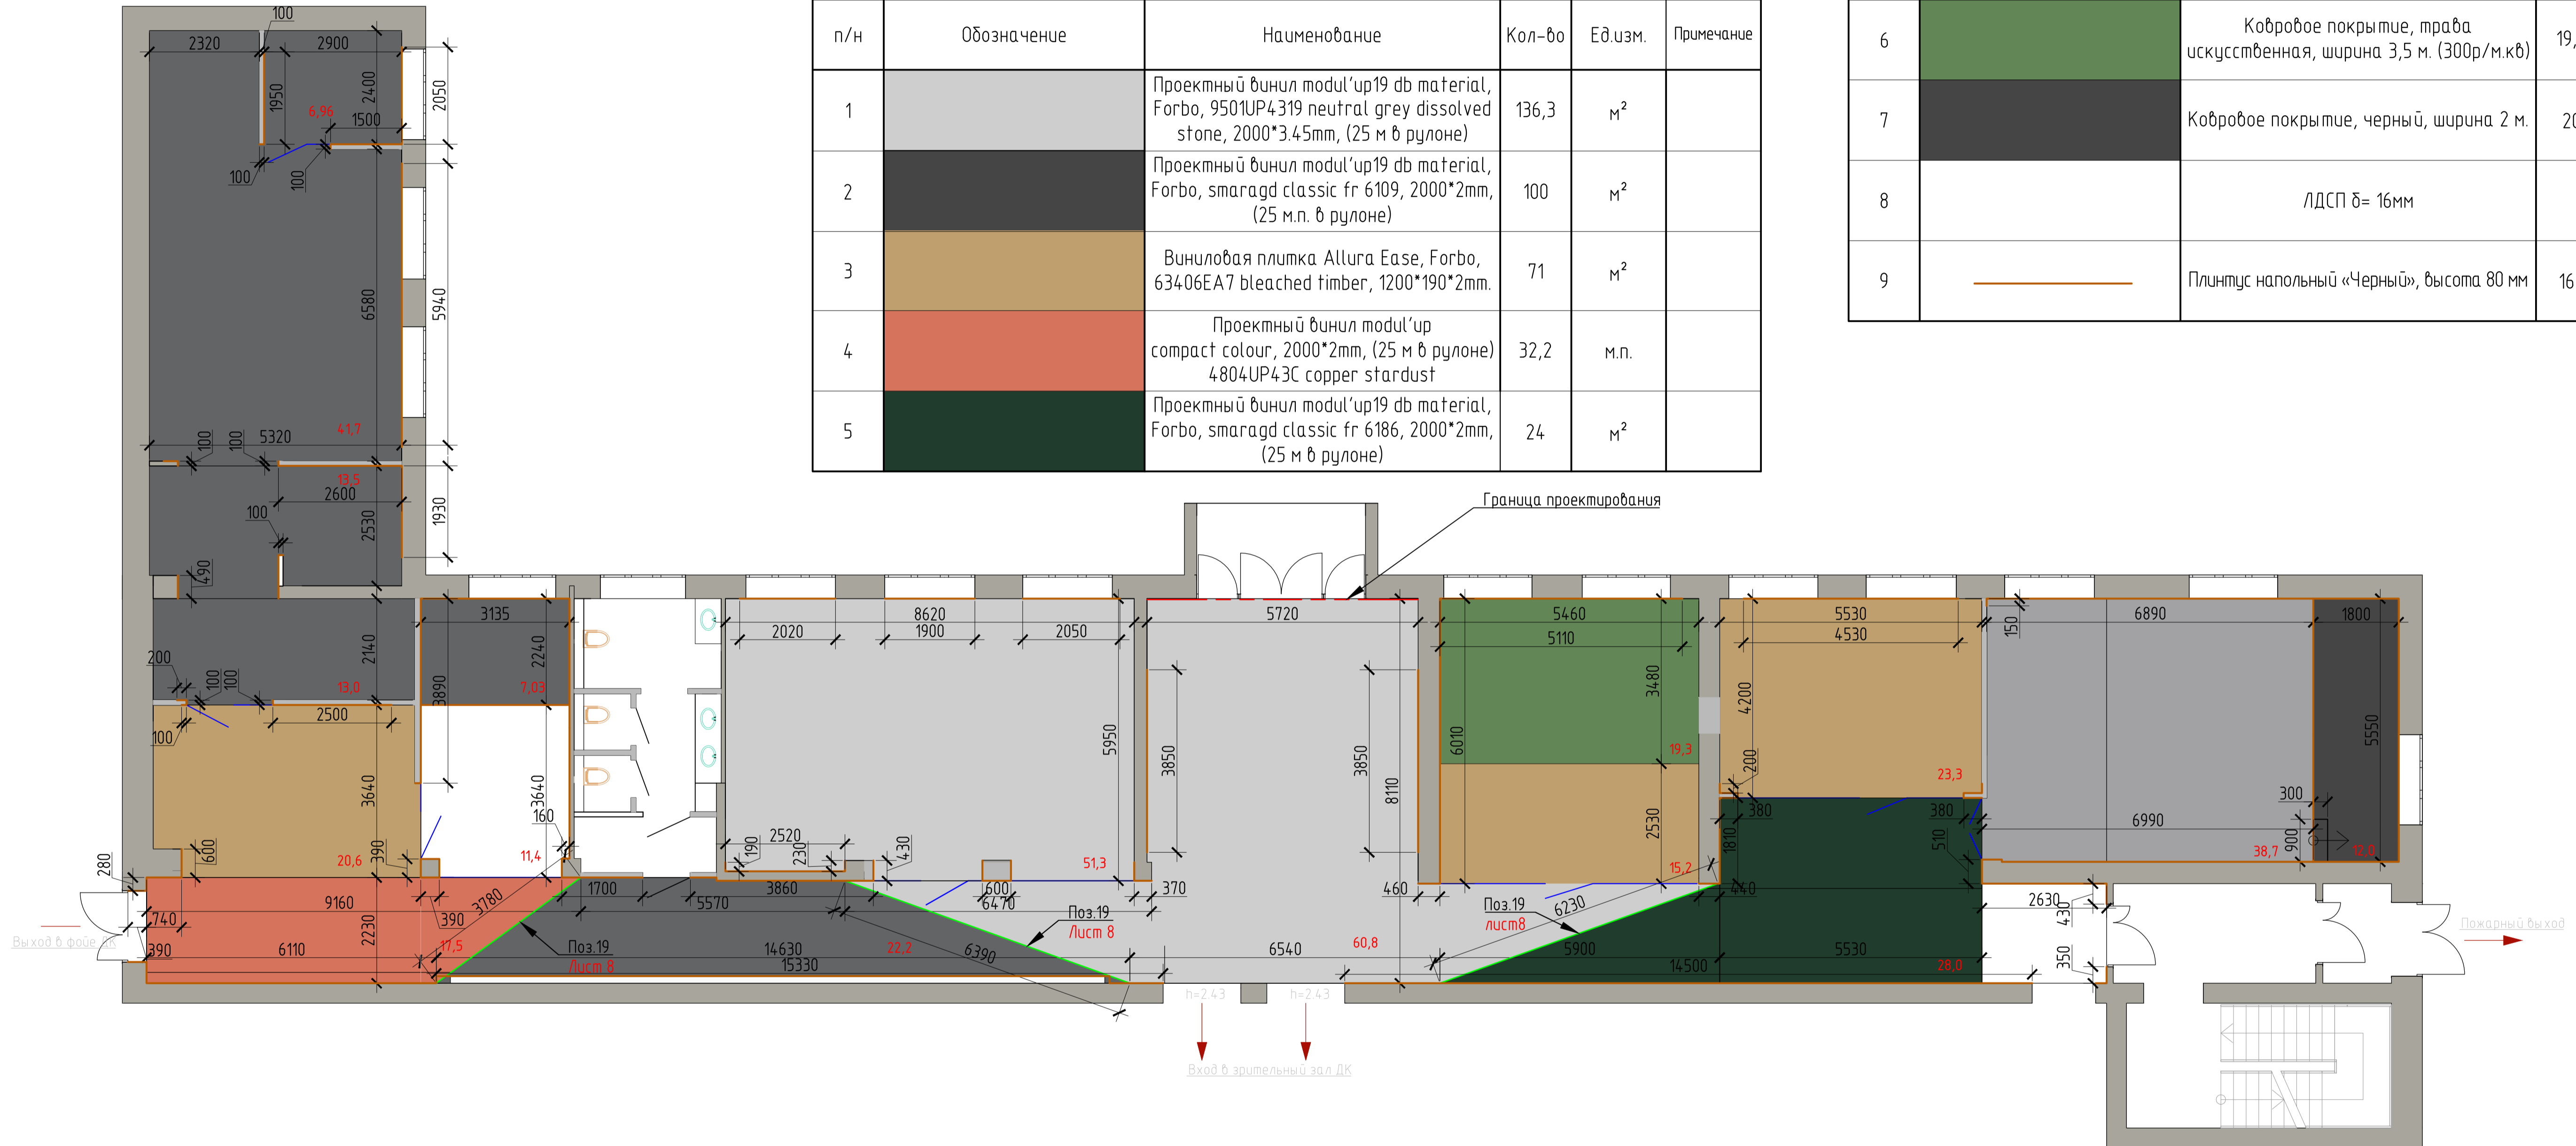

План полов, М 1:100

Спецификация изделий и материалов полов

п/п	Обозначение	Наименование	Кол-во	Ед.изм.	Примечание
1		Проектный винил modul'up19 db material, Forbo, 9501UP4319 neutral grey dissolved stone, 2000*3.45mm, (25 м в рулоне)	136,3	м²	
2		Проектный винил modul'up19 db material, Forbo, smaragd classic fr 6109, 2000*2mm, (25 м.п. в рулоне)	100	м²	
3		Виниловая плитка Allura Ease, Forbo, 63406EA7 bleached timber, 1200*190*2mm.	71	м²	
4		Проектный винил modul'up contrast colour, 2000*2mm, (25 м в рулоне) 4804UP43C copper stardust	32,2	м.п.	
5		Проектный винил modul'up19 db material, Forbo, smaragd classic fr 6186, 2000*2mm, (25 м в рулоне)	24	м²	

6		Кобровое покрытие, трава искусственная, ширина 3,5 м. (300р/м.кв)	19,3	м²	
7		Кобровое покрытие, черный, ширина 2 м.	20	м²	
8		ЛДСП δ= 16мм		м²	
9		Плинтус напольный «Черный», высота 80 мм	163	м.п.	

КРУТОДОМА архитектурная студия	Дизайнер/Архитектор	Заказчик	Дизайн-проект интерьера Межпоселенческой центральной районной библиотеки им. А.С. Пушкина	062_21	
	Корочина И.П.	Андрейченко Г.Н.	План полов, М 1:100	Стадия	Лист
				33	Листов