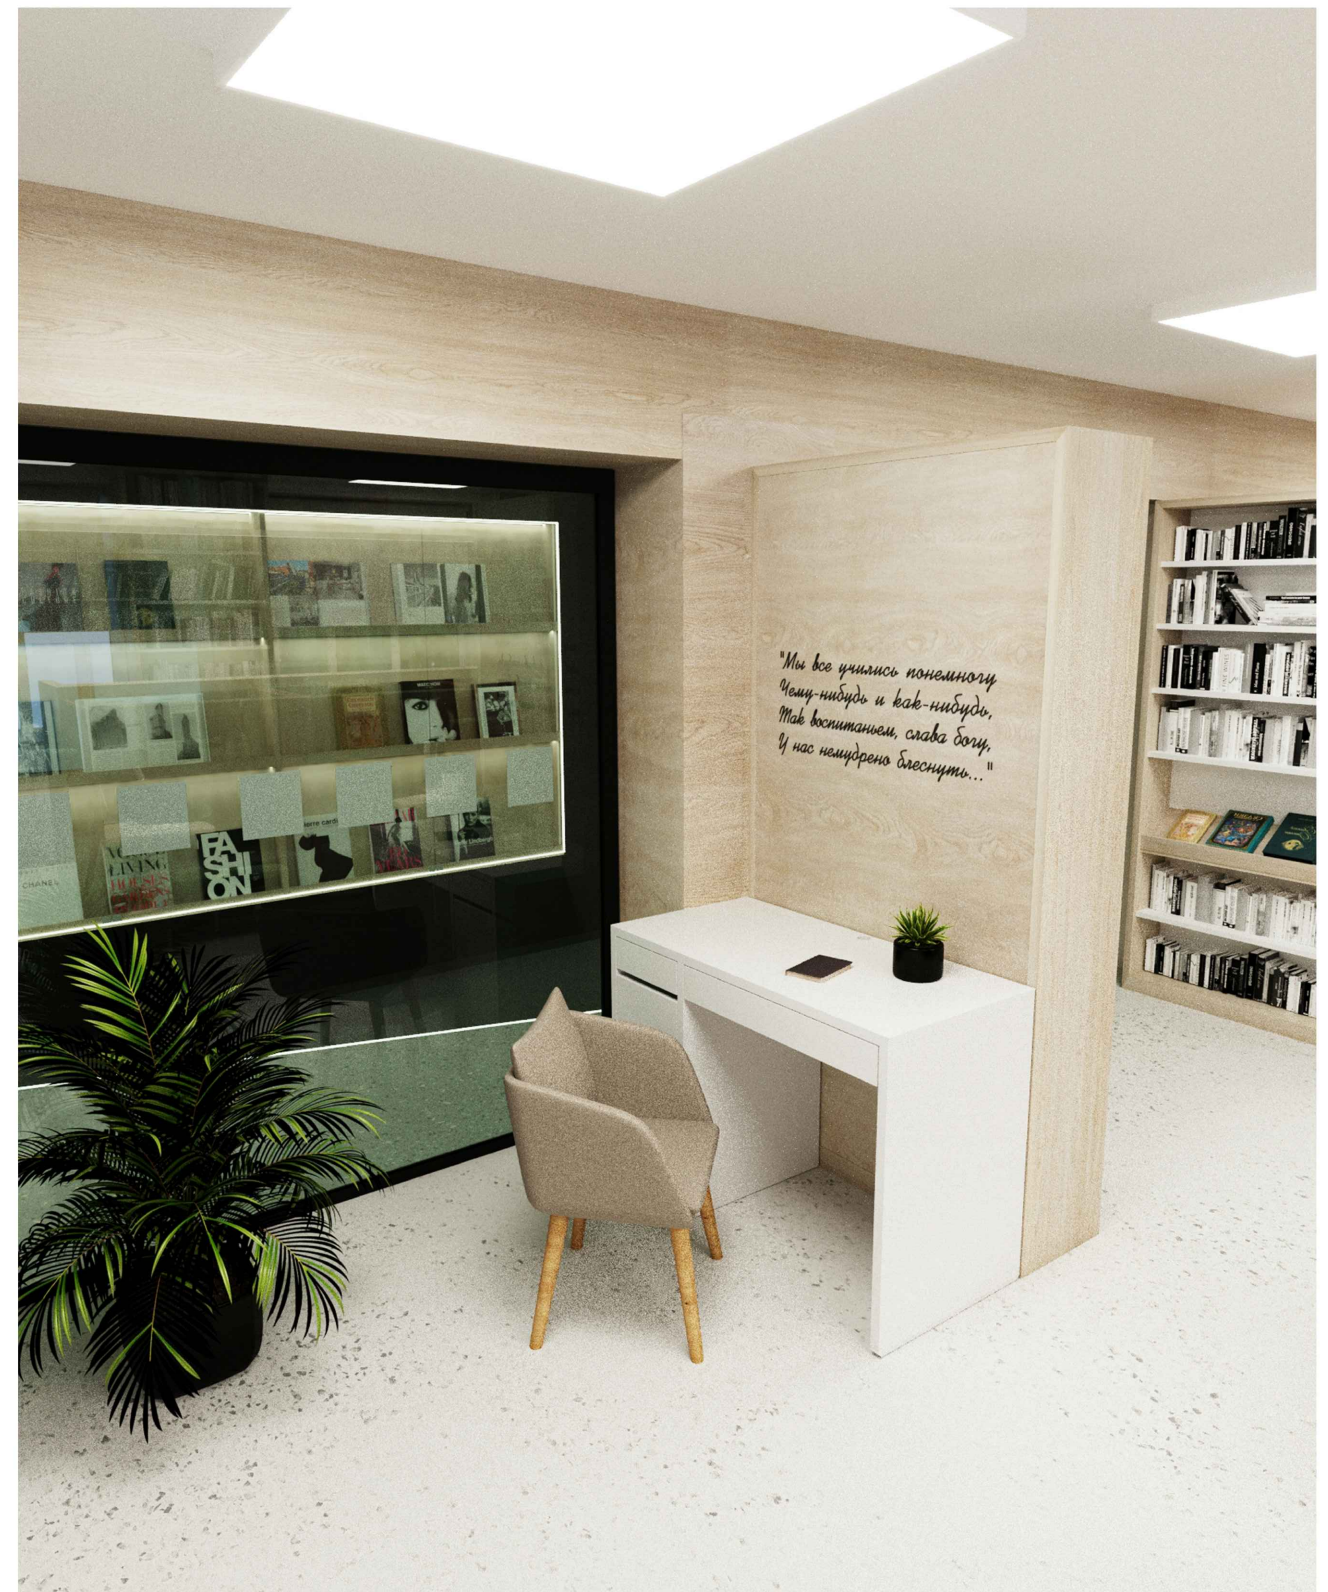

КРУТОДОМА архитектурная студия	Дизайнер/Архитектор Корочина И.П.	Заказчик Андрейченко Г.Н.	Дизайн-проект интерьера Межпоселенческой центральной районной библиотеки им. А.С. Пушкина	062_21			
			Визуализация	Стадия	Лист	Листов	
					10