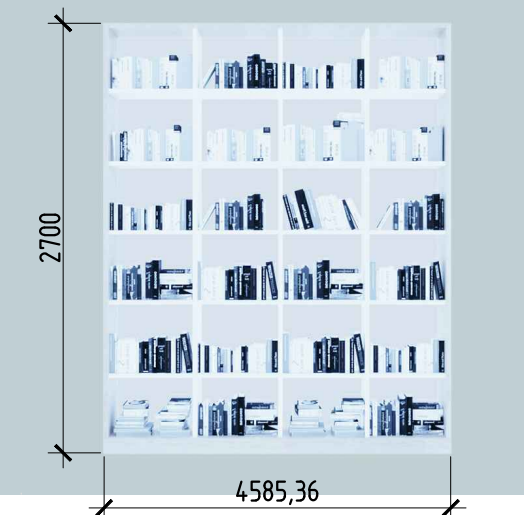

K-39

Применение: высоту стеллажей уточнить по месту, после завершения работ по устройству пола

КРУТОДОМА архитектурная студия	Дизайнер/Архитектор	Заказчик	Дизайн-проект интерьера Межпоселенческой центральной районной библиотеки им. А.С. Пушкина	062_21			
	Корочина И.П.	Андрейченко Г.Н.		Эскизы мебели. Службные помещения.	Стадия	Лист	Листов
					44