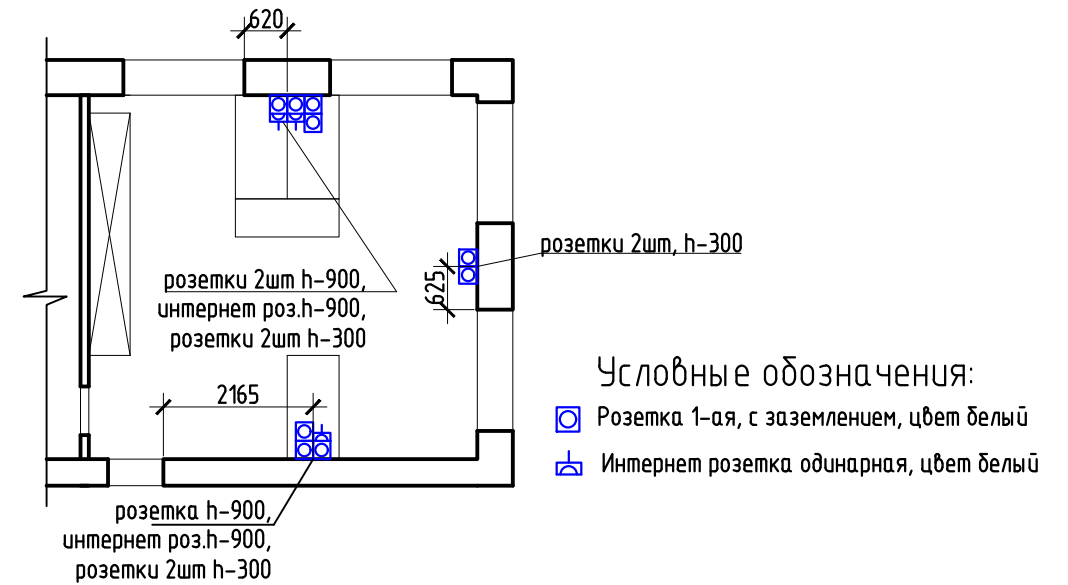

План инженерного оборудования

Фрагмент плана отдела комплектаций, M1:100

Фрагмент плана административного помещения, M1:100

Условные обозначения:

 - Радиаторы существующие

План расположения розеток

Фрагмент плана отдела комплектаций, M1:100

Условные обозначения:

-  Розетка 1-ая, с заземлением, цвет белый
-  Интернет розетка одинарная, цвет белый

Фрагмент плана административного помещения, M1:100

Спецификация розеток

№ п/п	Обозначение	Наименование	Кол.	Масса, ед. кг	Примечание
1		Розетка 1-ая, с заземлением, цвет белый	29	-	Компания "Simon"
2		Розетка компьютерная 1-ая (ИНТЕРНЕТ), цвет белый	6	-	Компания "Simon"