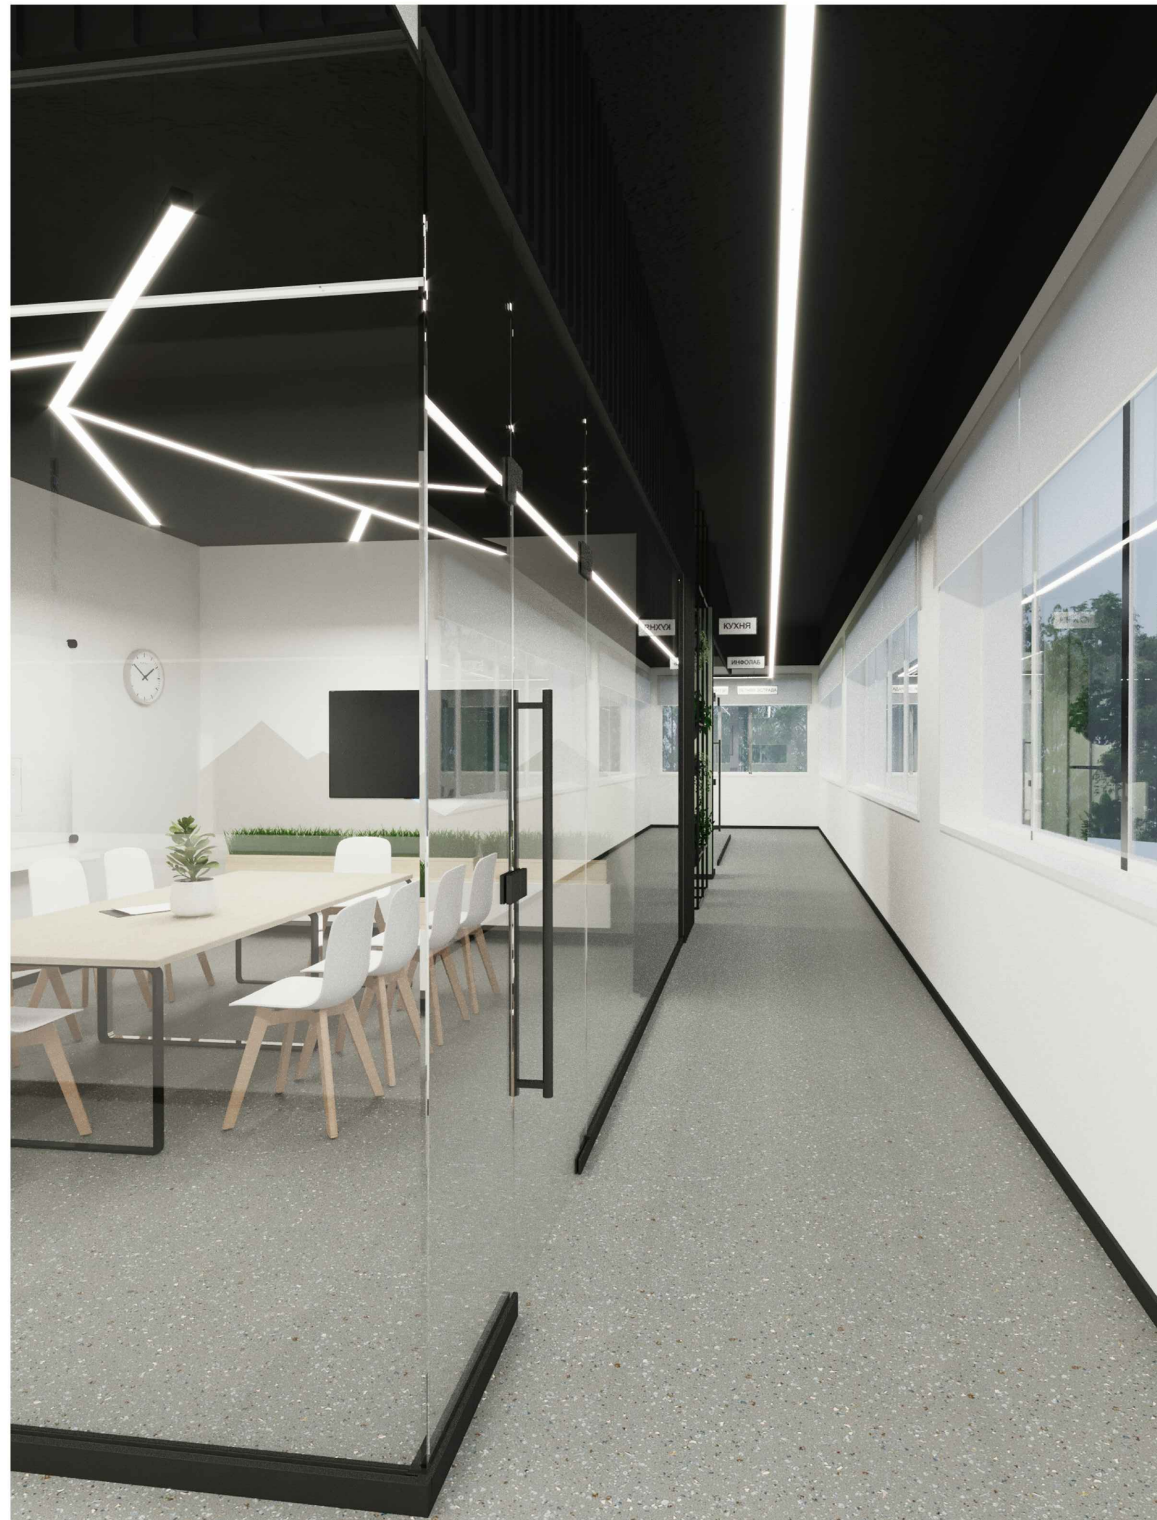

КРУТОДОМА архитектурная студия	Дизайнер/Архитектор Жданов А.В. <i>А.В. Жданов</i>	Заказчик МБУК "МЦБС"	Дизайн-проект интерьера Центральной районной библиотеки МБУК "МЦБС", общей площадью 644.92 м², расположенной по адресу: Оренбургская область Илекский район с.Илек, ул.Октябрьская, д.23/б	069-21		
			Визуализация	Стадия	Лист	Листов
					13