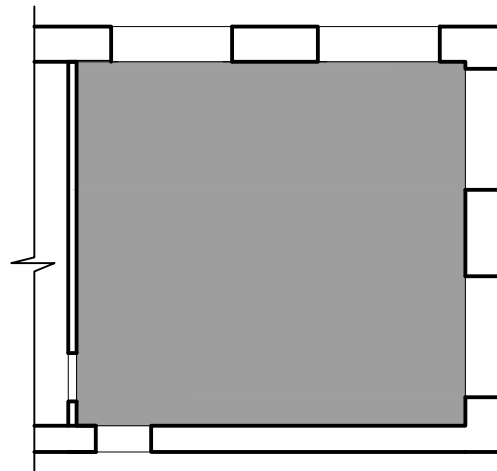

План полов

Фрагмент плана отдела комплектаций, М1:100

Фрагмент плана административного помещения, М1:100