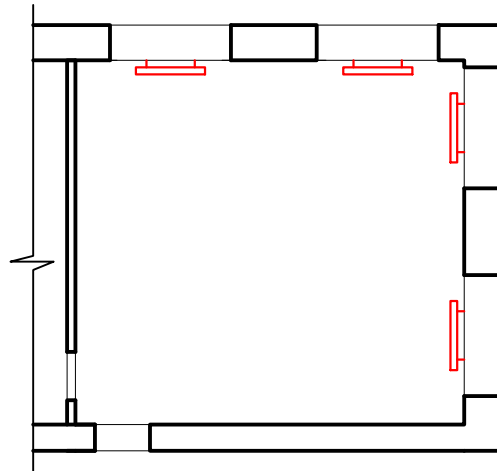

План инженерного оборудования

Фрагмент плана отдела комплектаций, M1:100