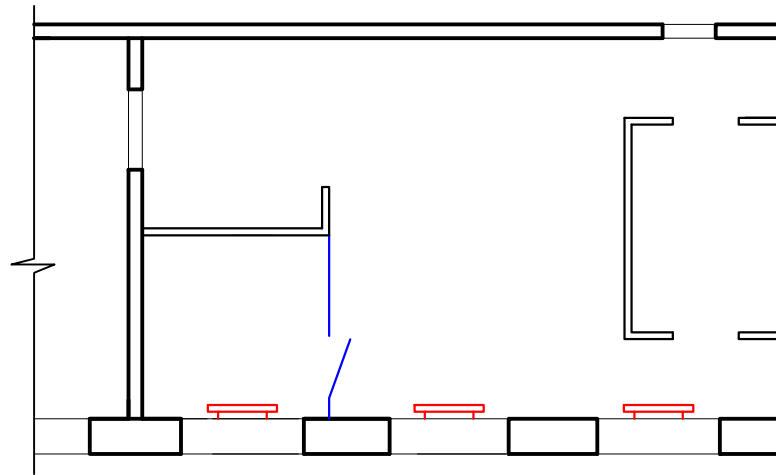

Фрагмент плана административного помещения, M1:100

Условные обозначения:

- Радиаторы существующие