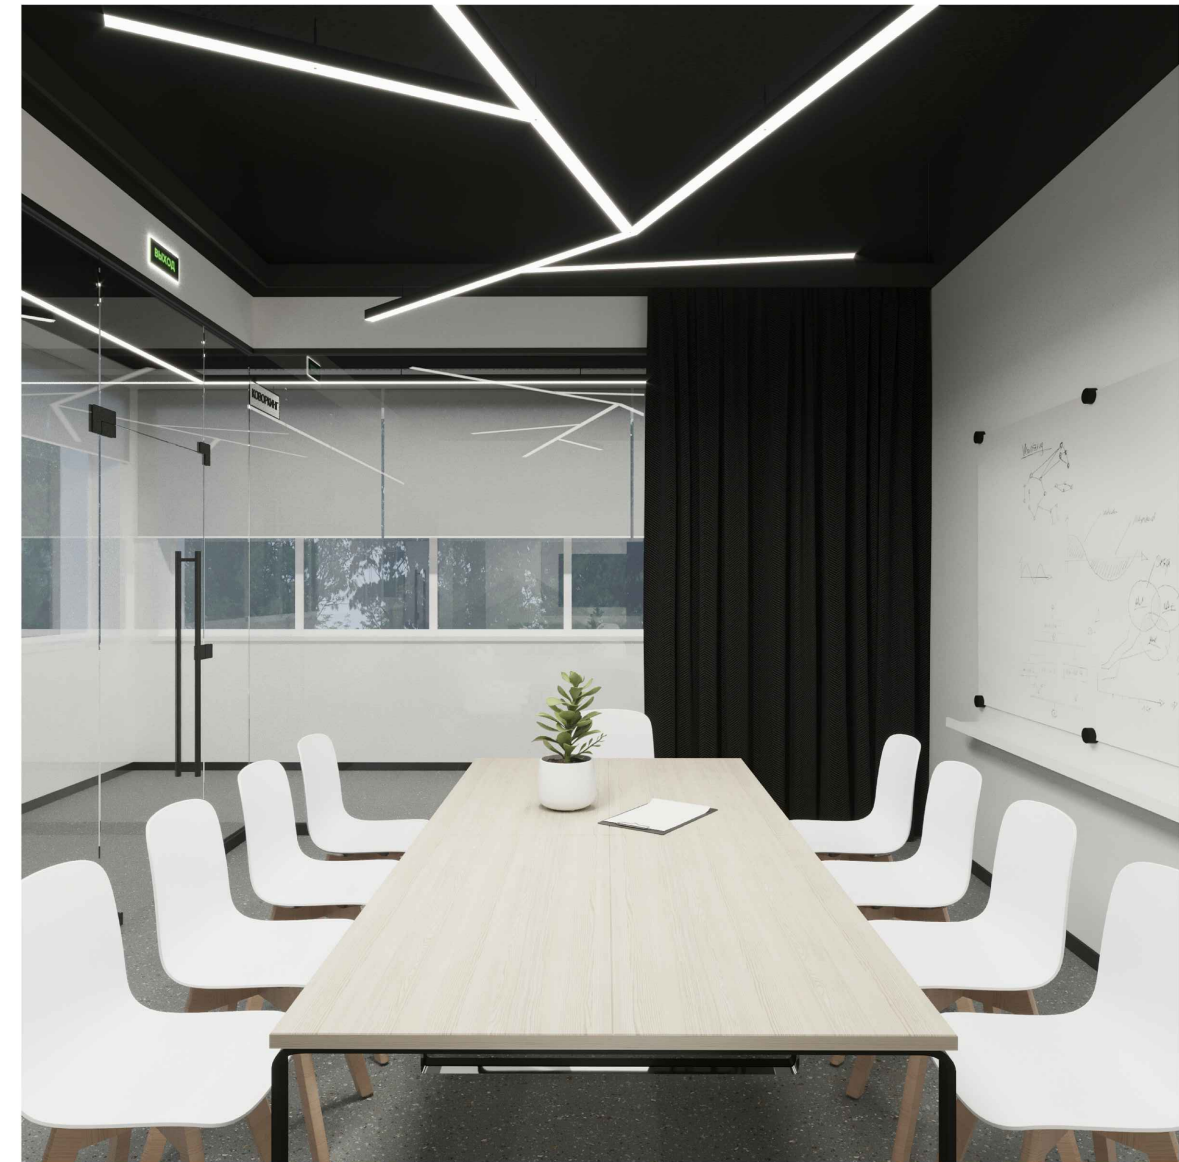

КРУТОДОМА архитектурная студия	Дизайнер/Архитектор	Заказчик	Дизайн-проект интерьера Центральной районной библиотеки МБУК "МЦБС", общей площадью 644.92 м², расположенной по адресу: Оренбургская область Илекский район с.Илек, ул.Октябрьская, д.23/б	069-21		
	Жданов А.В. <i>А.В. Жданов</i>	МБУК "МЦБС"		Стадия	Лист	Листов
			Визуализация		12