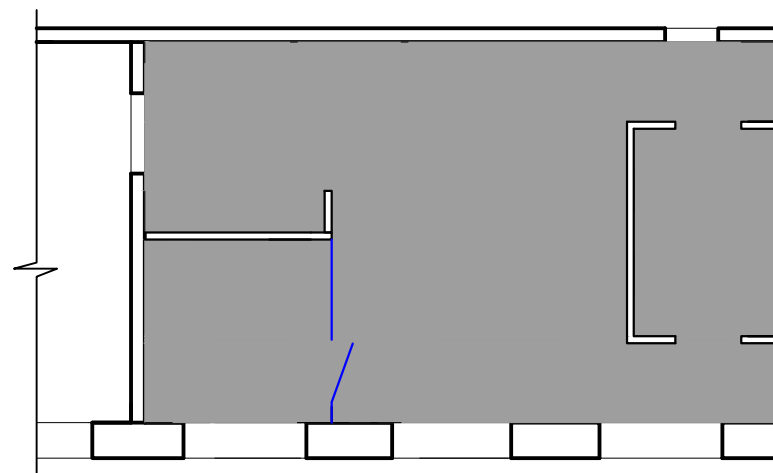

Спецификация изделий и материалов полов.

№ п/п	Обозначение	Наименование	Кол.	Ед.измер.	Примечание
1		Гомогенный линолеум Таркет Гранит WHITE 0453	79.37	м²	
2		Плинтус код:1264101, цвет ясень серый 253	34	м.п.	Стройландия

КРУТОДОМА архитектурная студия	Дизайнер/Архитектор	Заказчик	Дизайн-проект интерьера Центральной районной библиотеки МБУК "МЦБС", общей площадью 644.92 м², расположенной по адресу: Оренбургская область Илекский район с.Илек, ул.Октябрьская, д.23/б	069_21			
	Жданов А.В. <i>А.В. Жданов</i>	МБУК "МЦБС"		План покрытий пола. Спецификация изделий и материалов полов.	Стадия	Лист	Листов
					19