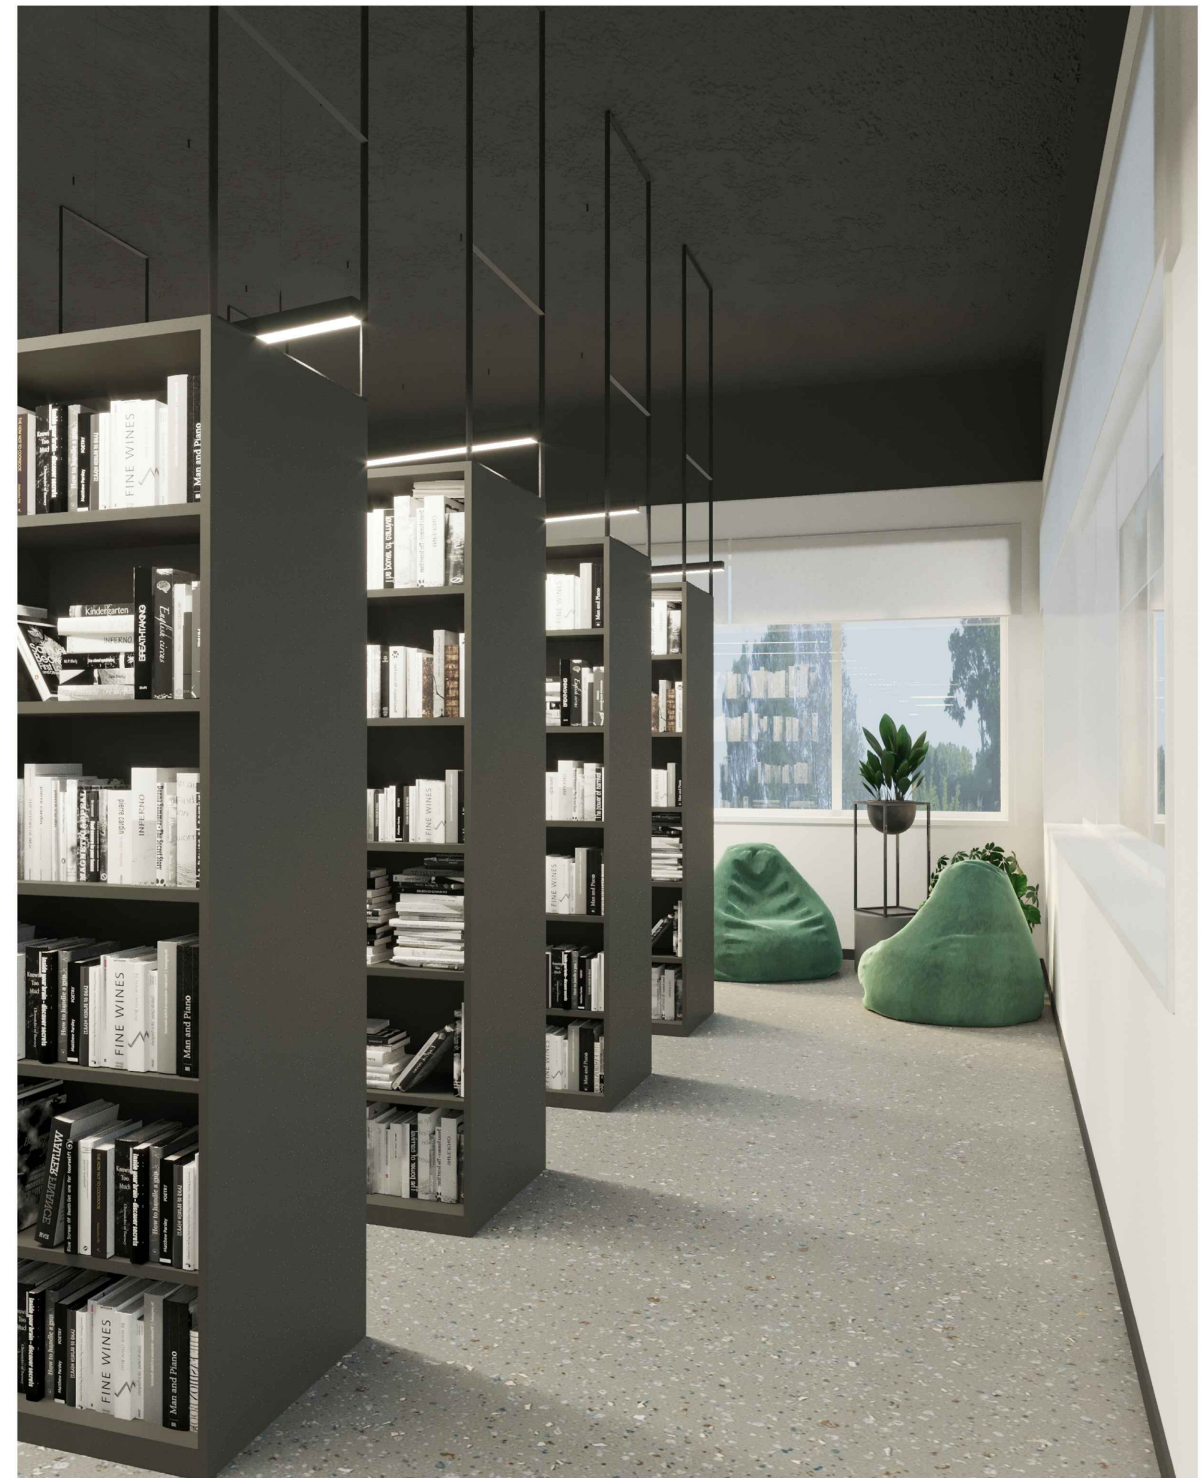

КРУТОДОМА архитектурная студия	Дизайнер/Архитектор Жданов А.В. <i>А.В. Жданов</i>	Заказчик МБУК "МЦБС"	Дизайн-проект интерьера Центральной районной библиотеки МБУК "МЦБС", общей площадью 644.92 м², расположенной по адресу: Оренбургская область Илекский район с.Илек, ул.Октябрьская, д.23/б	069-21		
			Визуализация	Стадия	Лист	Листов
					8